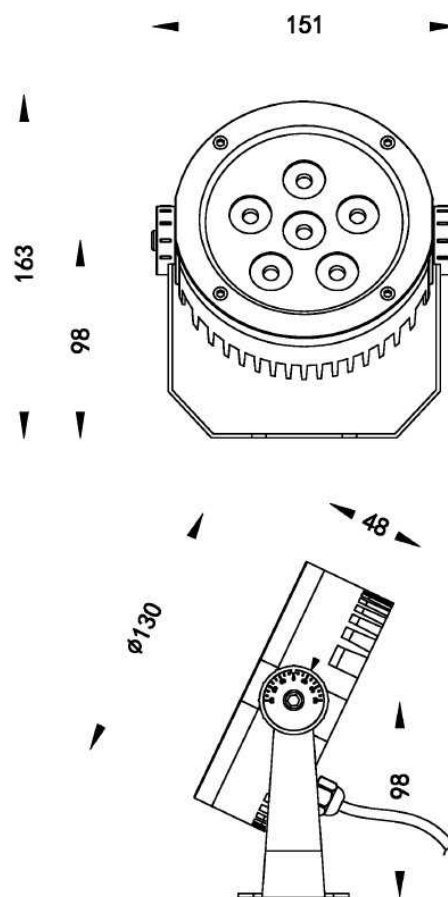

Artikel Nr.: 730295

Boden- / Wand- / Deckenleuchte, Power Spot II RGB, Anthrazit, 24V DC, 17,00 W, RGB

Lichtrichtung

Dreh- und Schwenkbereich	schwenkbar
Neigungswinkel	
Abstrahlverhalten	
Reflektor / Linse	symmetrisch

Abmessungen und Gewicht

Länge	163 mm
Breite	151 mm
Höhe	48 mm
Durchmesser	130 mm
Gewicht	1047 g

Grenzwerte

Die Überschreitung der Grenzwerte und Betriebsspannung führt zu einer starken Verkürzung der Lebensdauer sowie Zerstörung der LED Module.

Betriebstemperatur	-20°C - +50°C
Lagertemperatur	-10°C - +60°C
IP - Schutzart	IP65