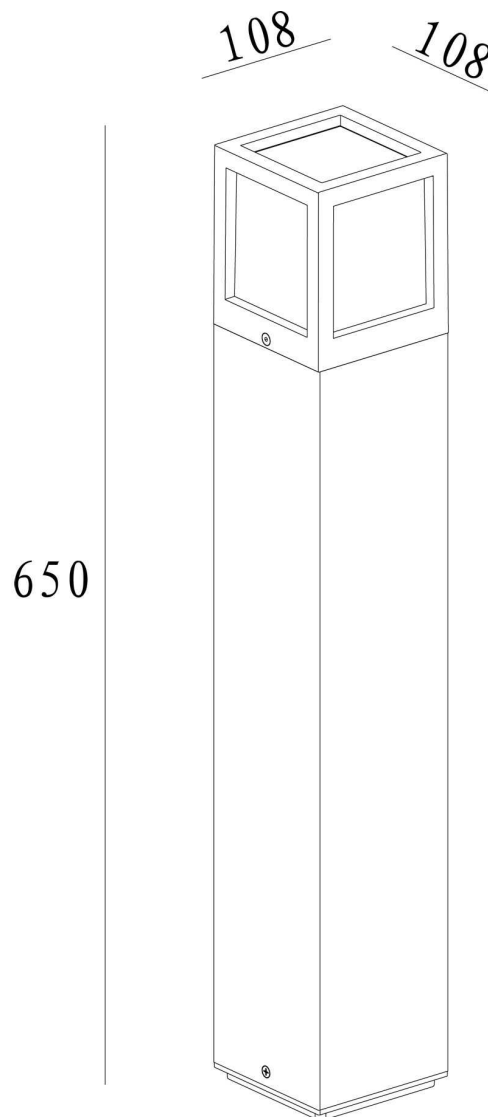

Artikel Nr.: 730332

Stehleuchte, Facado A, anthrazit, 220-240V AC/50-60Hz, 1x max. 20,00 W

Lichtrichtung

Dreh- und Schwenkbereich	feststehend
Neigungswinkel	
Abstrahlverhalten	
Reflektor / Linse	symmetrisch

Abmessungen und Gewicht

Länge	108 mm
Breite	108 mm
Höhe	650 mm
Durchmesser	
Gewicht	2875 g

Grenzwerte

Betriebstemperatur	-20°C - +40°C
Lagertemperatur	-20°C - +40°C
IP - Schutzart	IP44

EEL Die Leuchte ist geeignet für Leuchtmittel der Energieeffizienzklassen A++ bis E

IP44 Schutz gegen das Eindringen von Fremdkörper > 1 mm. Geschützt gegen Spritzwasser.

Leuchte der Schutzklasse I bei der der Schutz gegen elektrischen Schlag nicht allein auf der Basisisolierung beruht, sondern die eine zusätzliche Sicherheitsvorkehrung derart enthält, dass berührbare leitfähige Teile mit Mitteln zum Anschluss an den Schutzleiter der festen Installation ausgerüstet sind, so dass im Fehlerfall der Basisisolierung berührbare leitfähige Teile nicht aktiv werden können.

Aufgrund des komplexen Herstellungsprozesses von LED stellen die angegebenen Werte nur rein statistische Größen dar und müssen nicht zwingend den tatsächlichen Parametern jedes einzelnen LED-Moduls entsprechen, sondern können von den typischen Werten abweichen.