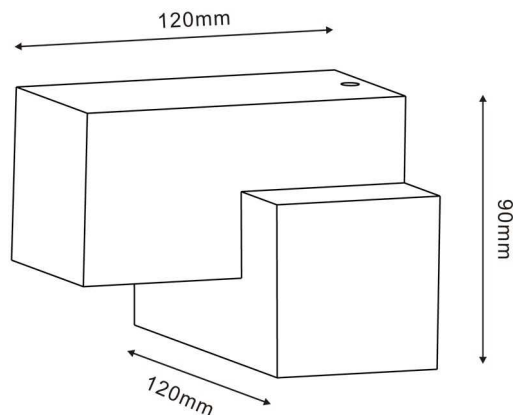

Artikel Nr.: 730387

Wandaufbauleuchte, Taco I, Anthrazit, 220-240V AC/50-60Hz, 5,00 W, Warmweiß

Lichtrichtung

Dreh- und Schwenkbereich	feststehend
Neigungswinkel	0°
Abstrahlverhalten	
Reflektor / Linse	symmetrisch

Abmessungen und Gewicht

Länge	
Breite	120 mm
Höhe	90 mm
Durchmesser	
Deckenabhängung	
Gewicht	646 g

Sockelmaß

Länge	120 mm
Breite	90 mm
Höhe	
Durchmesser