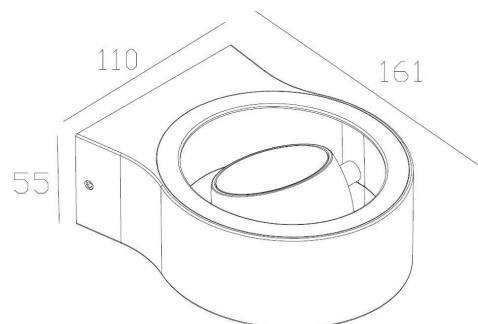

Artikel Nr.: 730405

Wandaufbauleuchte, Swive, Anthrazit, 220-240V AC/50-60Hz, 8,00 W, Warmweiß

Lichtrichtung

Dreh- und Schwenkbereich	schwenkbar
Neigungswinkel	300°
Abstrahlverhalten	
Reflektor / Linse	symmetrisch

Abmessungen und Gewicht

Länge	161 mm
Breite	110 mm
Höhe	55 mm
Durchmesser	
Deckenabhängung	
Gewicht	926 g

Sockelmaß

Länge	110 mm
Breite	55 mm
Höhe	
Durchmesser