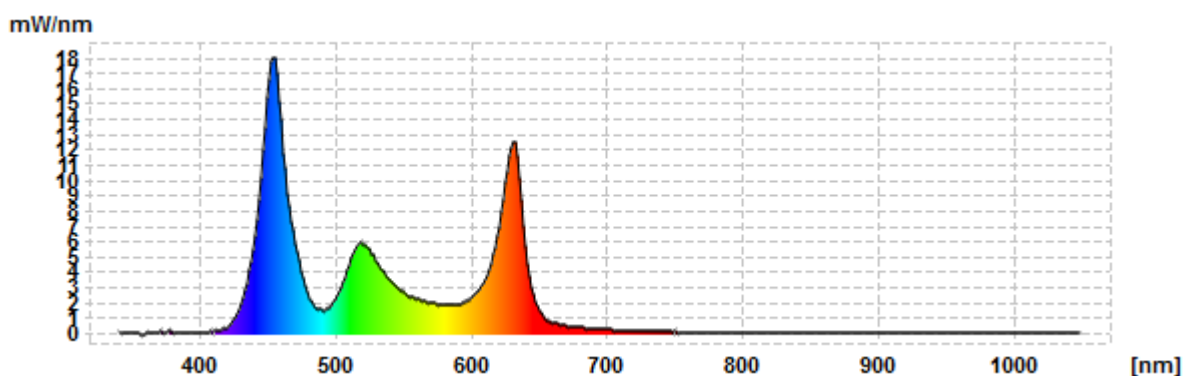

Spectrum Test Report

DEKO-LIGHT
ELEKTRONIK VERTRIEBS GMBH

Client name:	Deko Light Elektronik Vertriebs GmbH	Report time:	2017-06-29
Item No:	730449_rgbcw	Model name:	Bodeneinbauleuchte

Results

Spectrum

CIE 1931 2° observer		CIE 1964 10° observer		Color Parameters	
x	0.2861	x	0.2823	CCT [k]	16928
y	0.2344	y	0.2436	Chromaticity Error	0.035
u'	0.2184	u'	0.2107	Color Peak	455.54
v'	0.4026	v'	0.4092	Color Peak Value	18.18
				Color Dominant	360.0
				Radiometric	1.1260
Rendering Indices		Ra	42.6		
R1	19.6	R8	-3.3		
R2	63.6	R9	-203.3	Electrical Parameters	
R3	65.9	R10	35.1	Luminous [lm]	252.26
R4	25.1	R11	7.5	Luminous Efficacy [lm/W]	32.0457
R5	37.9	R12	58.8	Power [W]	7.872
R6	62.7	R13	28.5	Current [A]	0.328
R7	68.9	R14	73.6	Voltage [V]	24