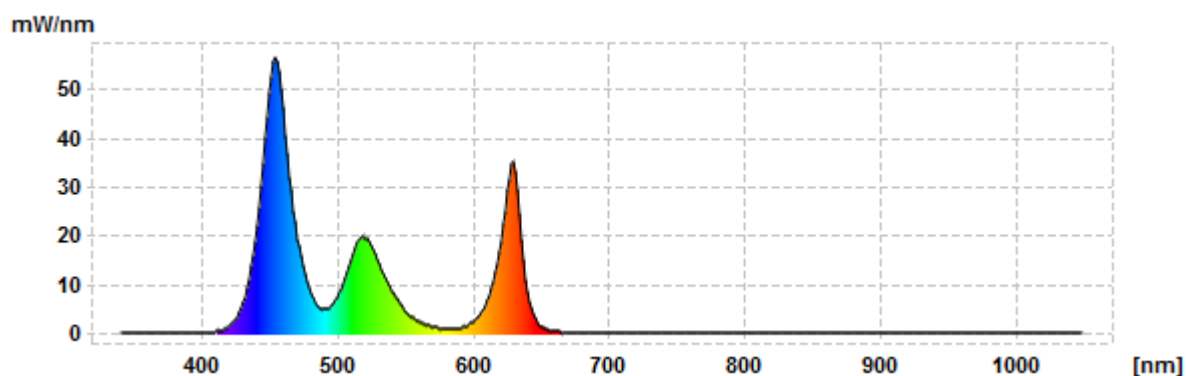

Spectrum Test Report

DEKO-LIGHT
ELEKTRONIK VERTRIEBS GMBH

Client name:	Deko Light Elektronik Vertriebs GmbH	Report time:	2017-06-29
Item No:	730454_rgb	Model name:	Bodeneinbauleuchte

Results

Spectrum

CIE 1931 2° observer		CIE 1964 10° observer		Color Parameters	
x	0.2380	x	0.2334	CCT [k]	-
y	0.1930	y	0.2080	Chromaticity Error	0.119
u'	0.1967	u'	0.1856	Color Peak	454.55
v'	0.3588	v'	0.3722	Color Peak Value	56.50
				Color Dominant	465.4
				Radiometric	2.9961
Rendering Indices		Ra	50.8		
R1	37.6	R8	50.2		
R2	40.8	R9	-99.0	Electrical Parameters	
R3	45.0	R10	-40.8	Luminous [lm]	577.68
R4	80.0	R11	61.1	Luminous Efficacy [lm/W]	33.3381
R5	51.5	R12	-8.0	Power [W]	17,328
R6	25.6	R13	30.7	Current [A]	0.722
R7	76.1	R14	73.9	Voltage [V]	24