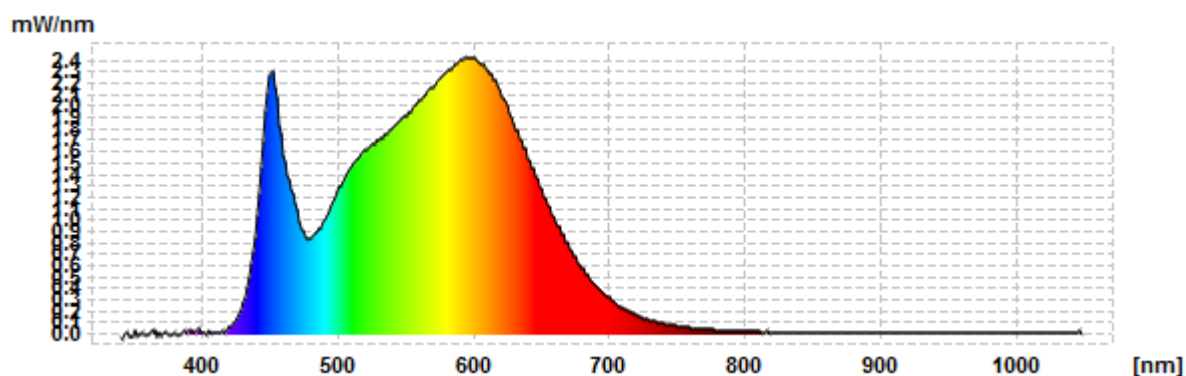

# Spectrum Test Report

**DEKO-LIGHT**  
ELEKTRONIK VERTRIEBS GMBH

<b>Client name:</b>	Deko-Light Elektronik Vertriebs GmbH	<b>Report time:</b>	2016-08-17
<b>Item No:</b>	731035	<b>Model name:</b>	surface mounted wall lamp

### Spectrum

CIE 1931 2° observer		CIE 1964 10° observer		Color Parameters	
x	0.3870	x	0.3936	CCT [k]	3904
y	0.3873	y	0.3851	Chromaticity Error	0.004
u'	0.2253	u'	0.2304	Color Peak	598.86
v'	0.5071	v'	0.5071	Color Peak Value	2.43
				Color Dominant	578.0
				Radiometric	0.4149
Rendering Indices		Ra	84.3		
R1	82.5	R8	64.8		
R2	91.1	R9	10.9	Electrical Parameters	
R3	96.8	R10	78.9	Luminous [lm]	137.96
R4	82.5	R11	81.9	Luminous Efficacy [lm/W]	43.1121
R5	82.5	R12	64.4	Power [W]	3,2
R6	87.9	R13	84.8	Current [A]	0
R7	86.3	R14	98.6	Voltage [V]	230