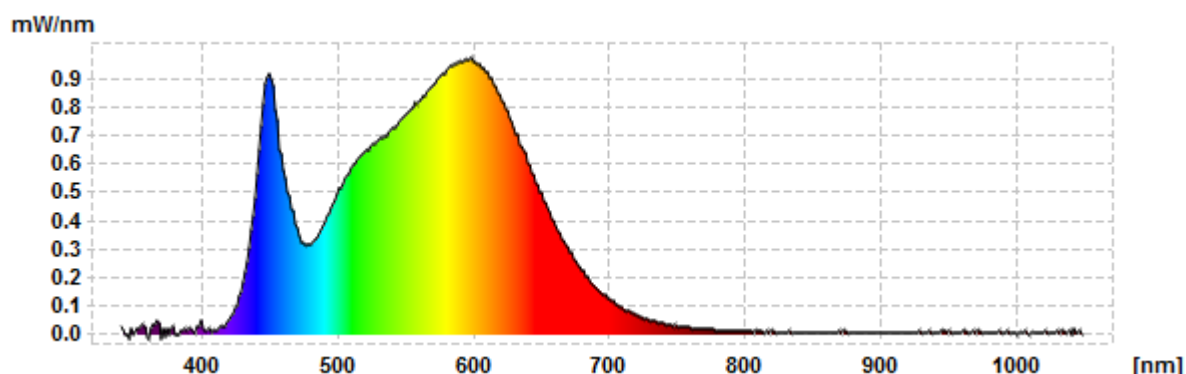

# Spectrum Test Report

**DEKO-LIGHT**  
ELEKTRONIK VERTRIEBS GMBH

<b>Client name:</b>	Deko-Light Elektronik Vertriebs GmbH	<b>Report time:</b>	2016-08-17
<b>Item No:</b>	731038	<b>Model name:</b>	surface mounted wall lamp

### Spectrum

CIE 1931 2° observer		CIE 1964 10° observer		Color Parameters	
x	0.3841	x	0.3902	CCT [k]	3950
y	0.3830	y	0.3798	Chromaticity Error	0.003
u'	0.2250	u'	0.2303	Color Peak	598.86
v'	0.5049	v'	0.5044	Color Peak Value	0.98
				Color Dominant	578.3
				Radiometric	0.1674
Rendering Indices		Ra	83.5		
R1	81.5	R8	64.2		
R2	89.7	R9	7.8	Electrical Parameters	
R3	96.0	R10	75.8	Luminous [lm]	55.21
R4	82.5	R11	81.7	Luminous Efficacy [lm/W]	34.5085
R5	81.9	R12	65.8	Power [W]	1,6
R6	86.2	R13	83.5	Current [A]	0
R7	86.2	R14	98.0	Voltage [V]	230