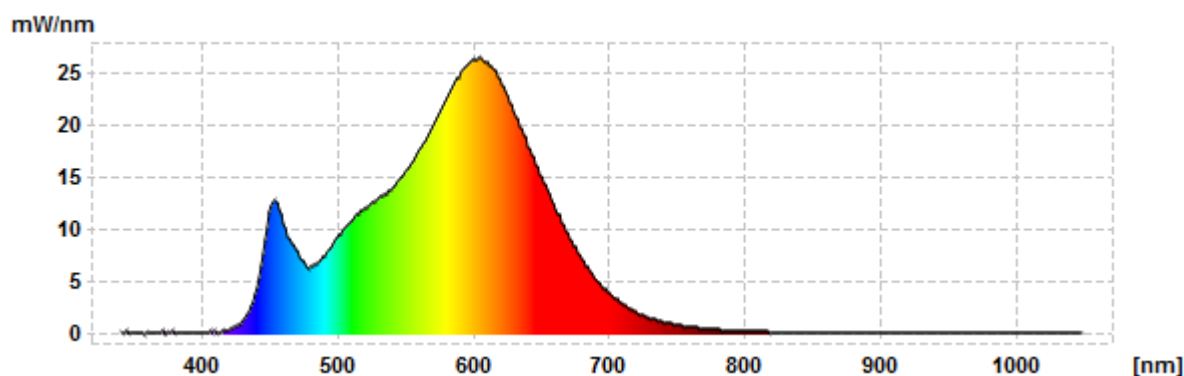

# Spectrum Test Report

**DEKO-LIGHT**  
ELEKTRONIK VERTRIEBS GMBH

<b>Client name:</b>	Deko-Light Elektronik Vertriebs GmbH	<b>Report time:</b>	2016-08-17
<b>Item No:</b>	731044	<b>Model name:</b>	surface mounted wall lamp

### Spectrum

CIE 1931 2° observer		CIE 1964 10° observer		Color Parameters	
x	0.4385	x	0.4453	CCT [k]	2988
y	0.4060	y	0.4035	Chromaticity Error	0.002
u'	0.2508	u'	0.2562	Color Peak	604.91
v'	0.5224	v'	0.5224	Color Peak Value	26.35
				Color Dominant	582.7
				Radiometric	3.8177
Rendering Indices		Ra	83.4		
R1	82.7	R8	58.6		
R2	93.6	R9	8.6	Electrical Parameters	
R3	93.8	R10	85.7	Luminous [lm]	1252.15
R4	81.0	R11	81.1	Luminous Efficacy [lm/W]	69.5638
R5	83.2	R12	74.9	Power [W]	18
R6	93.0	R13	85.6	Current [A]	0
R7	81.6	R14	97.2	Voltage [V]	230