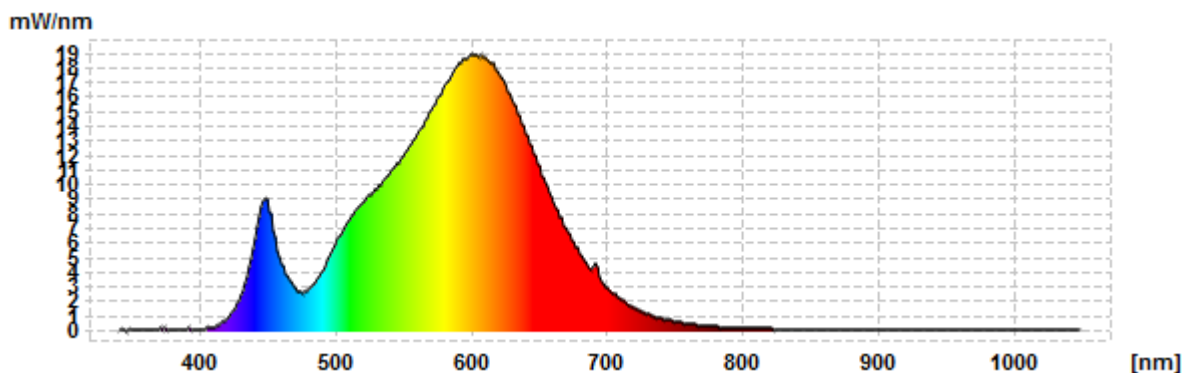

Spectrum Test Report

DEKO-LIGHT
ELEKTRONIK VERTRIEBS GMBH

Client name:	Deko-Light Elektronik Vertriebs GmbH	Report time:	2016-09-22
Item No:	731077	Model name:	Surface Mounted Wall Lamp

Results

Spectrum

CIE 1931 2° observer		CIE 1964 10° observer		Color Parameters	
x	0.4435	x	0.4505	CCT [k]	2948
y	0.4110	y	0.4050	Chromaticity Error	0.003
u'	0.2518	u'	0.2589	Color Peak	604.45
v'	0.5251	v'	0.5238	Color Peak Value	18.95
				Color Dominant	582.4
				Radiometric	2.7863
Rendering Indices		Ra	81.1		
R1	78.8	R8	58.3		
R2	88.0	R9	3.2	Electrical Parameters	
R3	96.5	R10	72.8	Luminous [lm]	925.93
R4	79.9	R11	78.7	Luminous Efficacy [lm/W]	69.9873
R5	78.6	R12	67.3	Power [W]	13,23
R6	85.0	R13	80.6	Current [A]	0
R7	83.7	R14	98.0	Voltage [V]	230