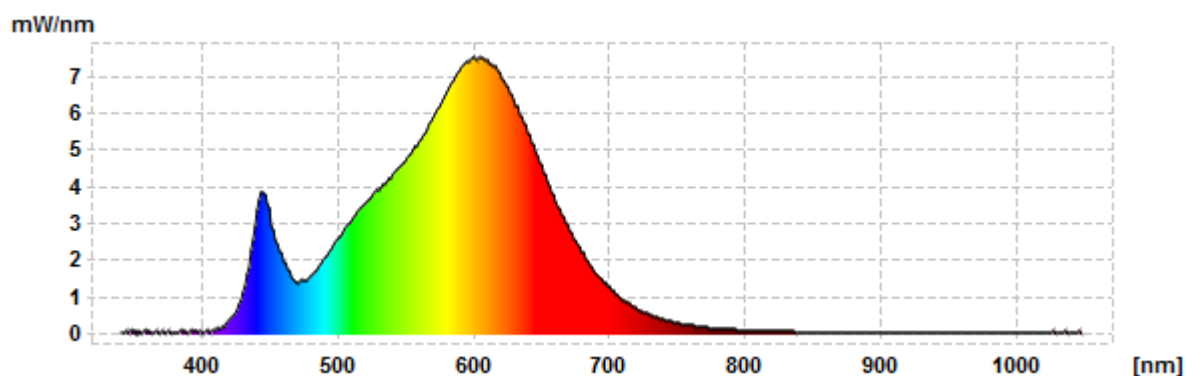

# Spectrum Test Report

**DEKO-LIGHT**  
ELEKTRONIK VERTRIEBS GMBH

<b>Client name:</b>	Deko-Light Elektronik Vertriebs GmbH	<b>Report time:</b>	2017-01-20
<b>Item No:</b>	731082	<b>Model name:</b>	walll lamp

## Results

### Spectrum

CIE 1931 2° observer		CIE 1964 10° observer		Color Parameters	
x	0.4361	x	0.4422	CCT [k]	3005
y	0.4030	y	0.3981	Chromaticity Error	0.003
u'	0.2505	u'	0.2566	Color Peak	605.84
v'	0.5208	v'	0.5198	Color Peak Value	7.52
				Color Dominant	582.9
				Radiometric	1.1443
Rendering Indices		Ra	83.5		
R1	81.8	R8	61.3		
R2	90.7	R9	11.4	Electrical Parameters	
R3	97.1	R10	78.6	Luminous [lm]	369.30
R4	82.4	R11	81.9	Luminous Efficacy [lm/W]	39.2877
R5	82.2	R12	75.7	Power [W]	9,4
R6	88.8	R13	83.8	Current [A]	0
R7	83.9	R14	98.6	Voltage [V]	230