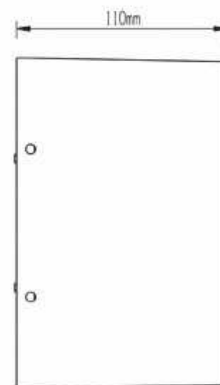

### Abmessungen und Gewicht

<b>Länge</b>	79 mm
<b>Breite</b>	110 mm
<b>Höhe</b>	172 mm
<b>Durchmesser</b>	
<b>Deckenabhängung</b>	
<b>Gewicht</b>	951 g

### Light Direction

Rotating and tilting range	fixed
Angle of inclination	
Radiation direction	2 Side
Reflector / lense	

### Dimensions & Weight

Length	79 mm
Width	110 mm
Height	172 mm
Diameter	
Suspensions from ceiling	
Product Weight	951 g

### Base dimensions

Length	68 mm
Width	110 mm
Height	110 mm
Diameter	