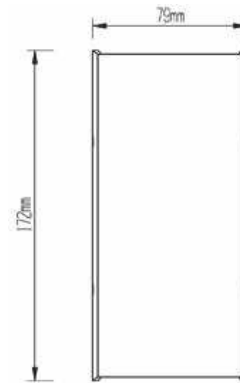

### Abmessungen und Gewicht

<b>Länge</b>	79 mm
<b>Breite</b>	110 mm
<b>Höhe</b>	172 mm
<b>Durchmesser</b>	
<b>Deckenabhängung</b>	
<b>Gewicht</b>	951 g

### Light Direction

Rotating and tilting range	fixed
Angle of inclination	
Radiation direction	2 Side
Reflector / lense	

### Dimensions & Weight

Length	79 mm
Width	110 mm
Height	172 mm
Diameter	
Suspensions from ceiling	
Product Weight	951 g

### Base dimensions

Length	68 mm
Width	110 mm
Height	110 mm
Diameter	