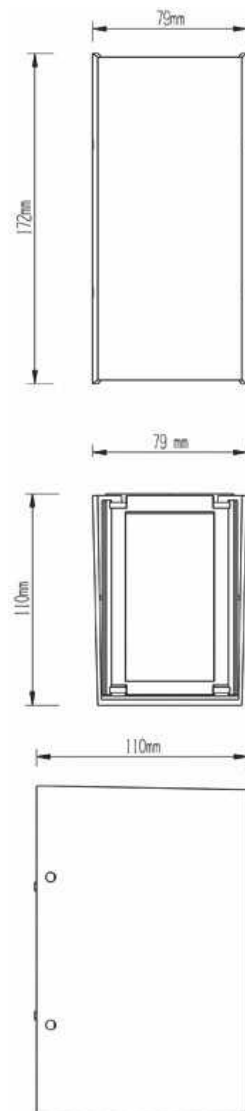

### Lichtrichtung

<b>Dreh- und Schwenkbereich</b>	feststehend
<b>Neigungswinkel</b>	
<b>Abstrahlverhalten</b>	2 Side
<b>Reflektor / Linse</b>	

### Abmessungen und Gewicht

<b>Länge</b>	79 mm
<b>Breite</b>	110 mm
<b>Höhe</b>	172 mm
<b>Durchmesser</b>	
<b>Deckenabhängung</b>	
<b>Gewicht</b>	951 g

### Sockelmaß

<b>Länge</b>	68 mm
<b>Breite</b>	110 mm
<b>Höhe</b>	110 mm
<b>Durchmesser</b>	

**Artikel Nr.: 731099**

Wandaufbauleuchte, Arcturus I, Graphitgrau RAL 7024, 220-240V AC/50-60Hz, 5,50 W, Warmweiß

### Base dimensions

Length	68 mm
Width	110 mm
Height	110 mm
Diameter	