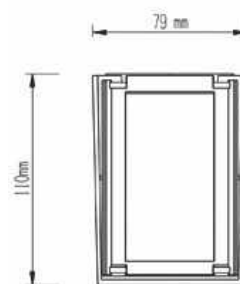

### Abmessungen und Gewicht

<b>Länge</b>	79 mm
<b>Breite</b>	110 mm
<b>Höhe</b>	172 mm
<b>Durchmesser</b>	
<b>Deckenabhängung</b>	
<b>Gewicht</b>	951 g

### Light Direction

Rotating and tilting range	fixed
Angle of inclination	
Radiation direction	2 Side
Reflector / lense	

### Dimensions & Weight

Length	79 mm
Width	110 mm
Height	172 mm
Diameter	
Suspensions from ceiling	
Product Weight	951 g

### Base dimensions

Length	68 mm
Width	110 mm
Height	110 mm
Diameter	