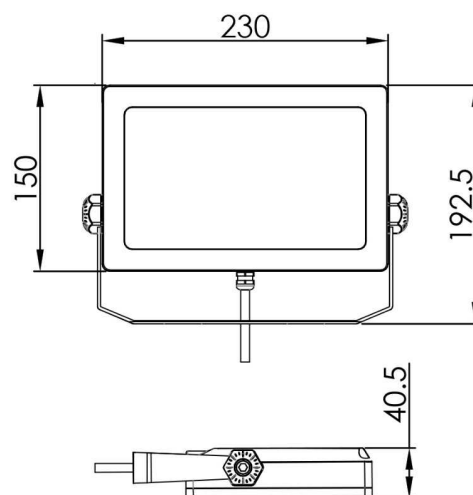

### Abmessungen und Gewicht

Länge	230 mm
Breite	192,5 mm
Höhe	40,5 mm
Durchmesser	
Gewicht	1491 g

### Dimensions & Weight

Length	230 mm
Width	192,5 mm
Height	40,5 mm
Diameter	
Product Weight	1491 g