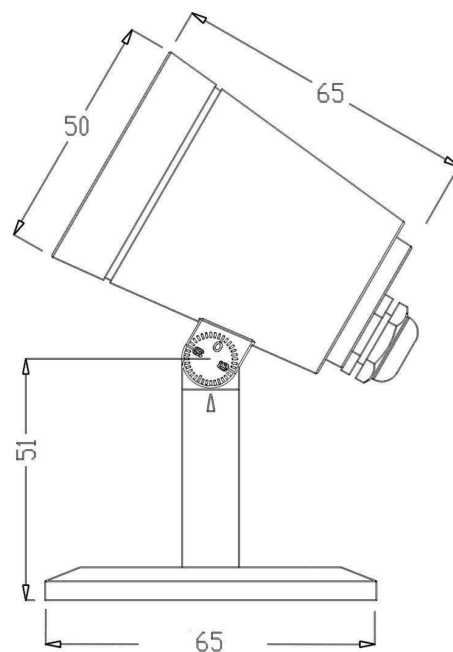

Abmessungen und Gewicht

Länge	65,00
Breite	0,00
Höhe	120,00
Durchmesser	50,00
Gewicht	437 g

Grenzwerte

Die Überschreitung der Grenzwerte und Betriebsspannung führt zu einer starken Verkürzung der Lebensdauer sowie Zerstörung der LED Module.

Dimensions & Weight

Length	65,00
Width	0,00
Height	120,00
Diameter	50,00
Product Weight	437 g

Absolute maximum ratings

The LED will get damaged and the lifetime will decrease when you overrun absolute maximum ratings.