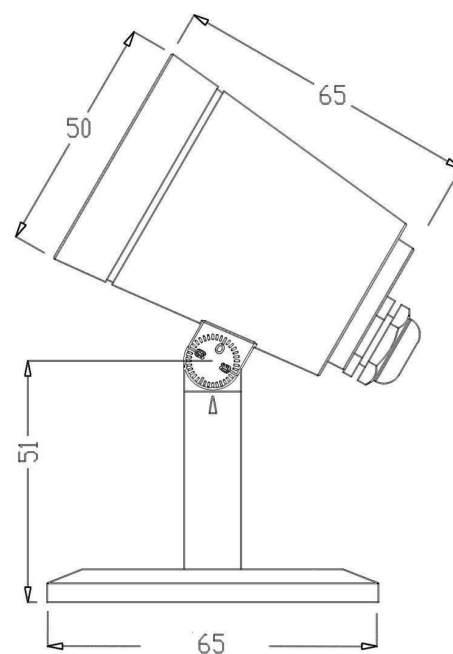

Abmessungen und Gewicht

Länge	65,00
Breite	0,00
Höhe	120,00
Durchmesser	50,00
Gewicht	437 g

Grenzwerte

Die Überschreitung der Grenzwerte und Betriebsspannung führt zu einer starken Verkürzung der Lebensdauer sowie Zerstörung der LED Module.

Technical Data

General Characteristics

Material	aluminum die casting
Colour	Black grey RAL 7021
Optics	
included in delivery	2 glasses (transparent/milky) 1 honeycob filter, allen wrench 2,0 m connection cable with Ip44 plug

Light Technical Data

Bulb	LED-module fixed
Colour Designation	warmwhite
Colour temperature	3000 K
Luminous flux	240 lm
Beam angle	36°
LED type	AC COB
LED quantity	1
Spectral power distribution	582 nm

Article no.: 732104

Dimensions & Weight

Length	65,00
Width	0,00
Height	120,00
Diameter	50,00
Product Weight	437 g

Absolute maximum ratings

The LED will get damaged and the lifetime will decrease when you overrun absolute maximum ratings.