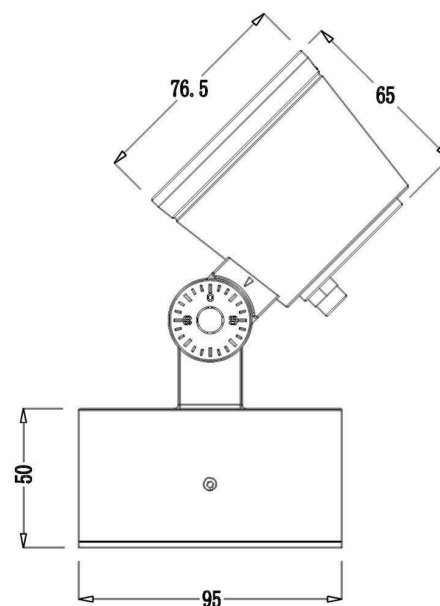

Abmessungen und Gewicht

Länge	65,00
Breite	0,00
Höhe	185,00
Durchmesser	76,50
Gewicht	671 g

Grenzwerte

Die Überschreitung der Grenzwerte und Betriebsspannung führt zu einer starken Verkürzung der Lebensdauer sowie Zerstörung der LED Module.

Light Technical Data

Bulb	LED-module fixed
Colour Designation	warmwhite
Colour temperature	3000 K
Luminous flux	470 lm
Beam angle	40°
LED type	AC COB
LED quantity	1
Spectral power distribution	582 nm

Article no.: 732108

Dimensions & Weight

Length	65,00
Width	0,00
Height	185,00
Diameter	76,50
Product Weight	671 g

Absolute maximum ratings

The LED will get damaged and the lifetime will decrease when you overrun absolute maximum ratings.