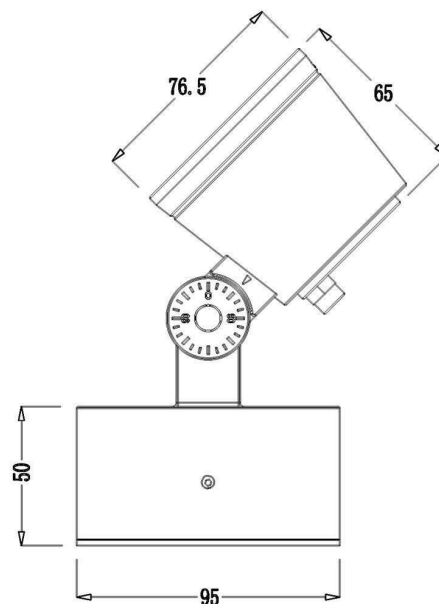

Abmessungen und Gewicht

Länge	65,00
Breite	0,00
Höhe	185,00
Durchmesser	76,50
Gewicht	671 g

Grenzwerte

Die Überschreitung der Grenzwerte und Betriebsspannung führt zu einer starken Verkürzung der Lebensdauer sowie Zerstörung der LED Module.

Dimensions & Weight

Length	65,00
Width	0,00
Height	185,00
Diameter	76,50
Product Weight	671 g

Absolute maximum ratings

The LED will get damaged and the lifetime will decrease when you overrun absolute maximum ratings.