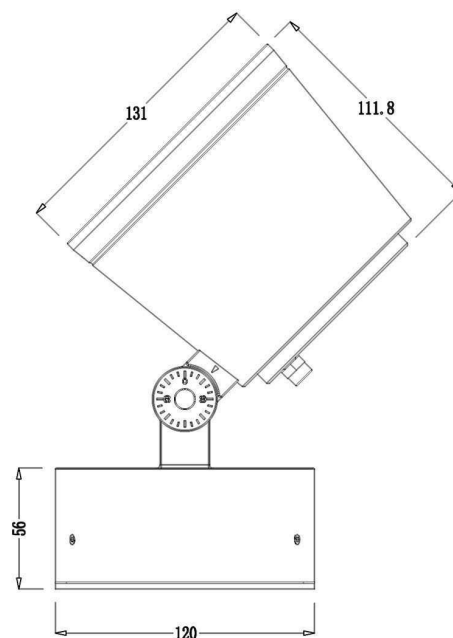

Abmessungen und Gewicht

Länge	111,80
Breite	0,00
Höhe	260,00
Durchmesser	131,00
Gewicht	1653 g

Grenzwerte

Die Überschreitung der Grenzwerte und Betriebsspannung führt zu einer starken Verkürzung der Lebensdauer sowie Zerstörung der LED Module.

Light Technical Data

Bulb	LED-module fixed
Colour Designation	warmwhite
Colour temperature	3000 K
Luminous flux	2320 lm
Beam angle	40°
LED type	AC COB
LED quantity	1
Spectral power distribution	582 nm

Article no.: 732110

Dimensions & Weight

Length	111,80
Width	0,00
Height	260,00
Diameter	131,00
Product Weight	1653 g

Absolute maximum ratings

The LED will get damaged and the lifetime will decrease when you overrun absolute maximum ratings.