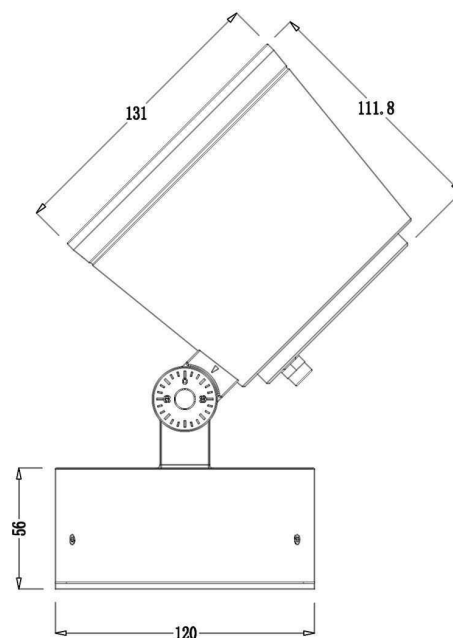

Abmessungen und Gewicht

Länge	111,80
Breite	0,00
Höhe	260,00
Durchmesser	131,00
Gewicht	1653 g

Grenzwerte

Die Überschreitung der Grenzwerte und Betriebsspannung führt zu einer starken Verkürzung der Lebensdauer sowie Zerstörung der LED Module.

Dimensions & Weight

Length	111,80
Width	0,00
Height	260,00
Diameter	131,00
Product Weight	1653 g

Absolute maximum ratings

The LED will get damaged and the lifetime will decrease when you overrun absolute maximum ratings.