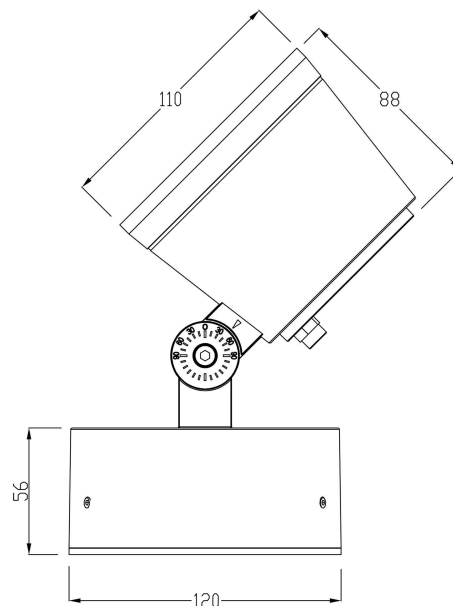

**Abmessungen und Gewicht**

<b>Länge</b>	88,00
<b>Breite</b>	0,00
<b>Höhe</b>	0,00
<b>Durchmesser</b>	110,00
<b>Gewicht</b>	671 g

**Grenzwerte**

Die Überschreitung der Grenzwerte und Betriebsspannung führt zu einer starken Verkürzung der Lebensdauer sowie Zerstörung der LED Module.

### Dimensions & Weight

Length	88,00
Width	0,00
Height	0,00
Diameter	110,00
Product Weight	671 g