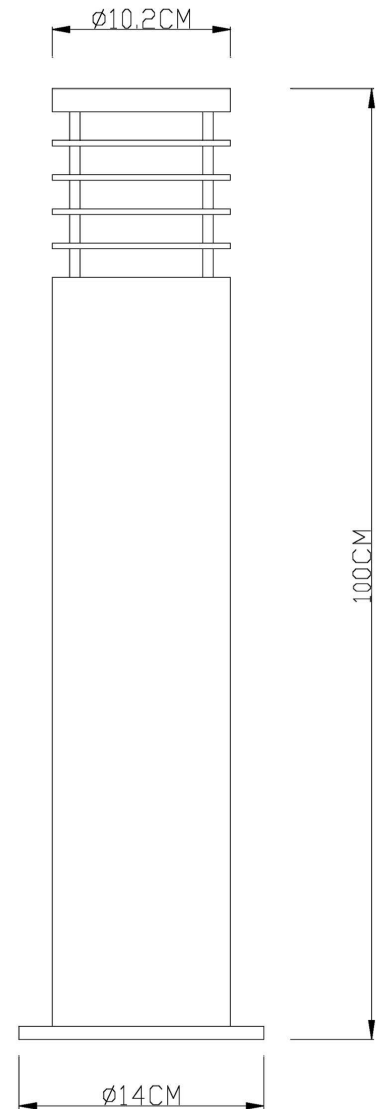

Artikel Nr.: 733014

Stehleuchte, Merak, Weiß-matt, 220-240V AC/50-60Hz, 1x max. 11,00 W

Lichtrichtung

Dreh- und Schwenkbereich	feststehend
Neigungswinkel	
Abstrahlverhalten	
Reflektor / Linse	

Abmessungen und Gewicht

Länge	
Breite	
Höhe	1000 mm
Durchmesser	102 mm
Gewicht	2520 g

Grenzwerte

Betriebstemperatur	-20°C - +40°C
Lagertemperatur	-10°C - +60°C
IP - Schutzart	IP44

EEI	Die Leuchte ist geeignet für Leuchtmittel der Energieeffizienzklassen A++ bis E
IP44	Schutz gegen das Eindringen von Fremdkörper > 1 mm. Geschützt gegen Spritzwasser.
	Leuchte der Schutzklasse I bei der der Schutz gegen elektrischen Schlag nicht allein auf der Basisisolierung beruht, sondern die eine zusätzliche Sicherheitsvorkehrung derart enthält, dass berührbare leitfähige Teile mit Mitteln zum Anschluss an den Schutzleiter der festen Installation ausgerüstet sind, so dass im Fehlerfall der Basisisolierung berührbare leitfähige Teile nicht aktiv werden können.
	Aufgrund des komplexen Herstellungsprozesses von LED stellen die angegebenen Werte nur rein statistische Größen dar und müssen nicht zwingend den tatsächlichen Parametern jedes einzelnen LED-Moduls entsprechen, sondern können von den typischen Werten abweichen.