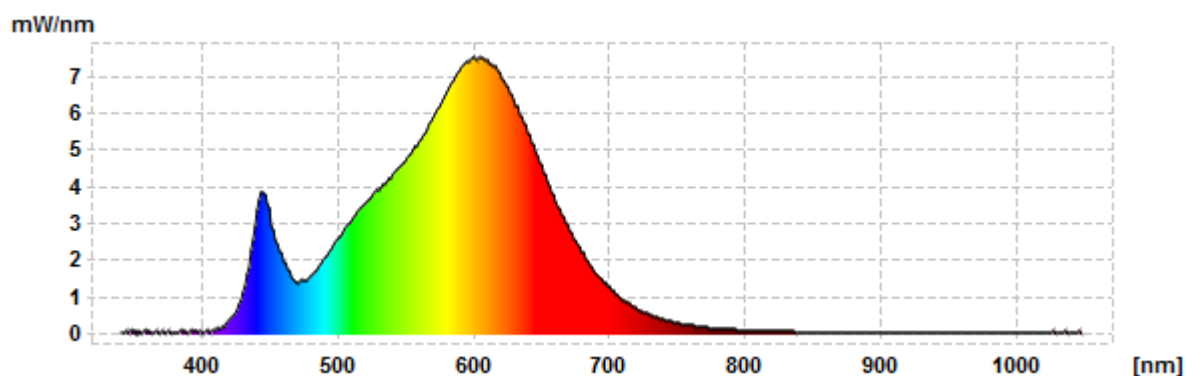

# Spectrum Test Report

**DEKO-LIGHT**  
ELEKTRONIK VERTRIEBS GMBH

<b>Client name:</b>	Deko-Light Elektronik Vertriebs GmbH	<b>Report time:</b>	2017-01-20
<b>Item No:</b>	733024	<b>Model name:</b>	walll lamp

## Results

### Spectrum

CIE 1931 2° observer		CIE 1964 10° observer		Color Parameters	
x	0.4361	x	0.4422	CCT [k]	3005
y	0.4030	y	0.3981	Chromaticity Error	0.003
u'	0.2505	u'	0.2566	Color Peak	605.84
v'	0.5208	v'	0.5198	Color Peak Value	7.52
				Color Dominant	582.9
				Radiometric	1.1443
Rendering Indices		Ra	83.5		
R1	81.8	R8	61.3		
R2	90.7	R9	11.4	Electrical Parameters	
R3	97.1	R10	78.6	Luminous [lm]	369.30
R4	82.4	R11	81.9	Luminous Efficacy [lm/W]	39.2877
R5	82.2	R12	75.7	Power [W]	9,4
R6	88.8	R13	83.8	Current [A]	0
R7	83.9	R14	98.6	Voltage [V]	230