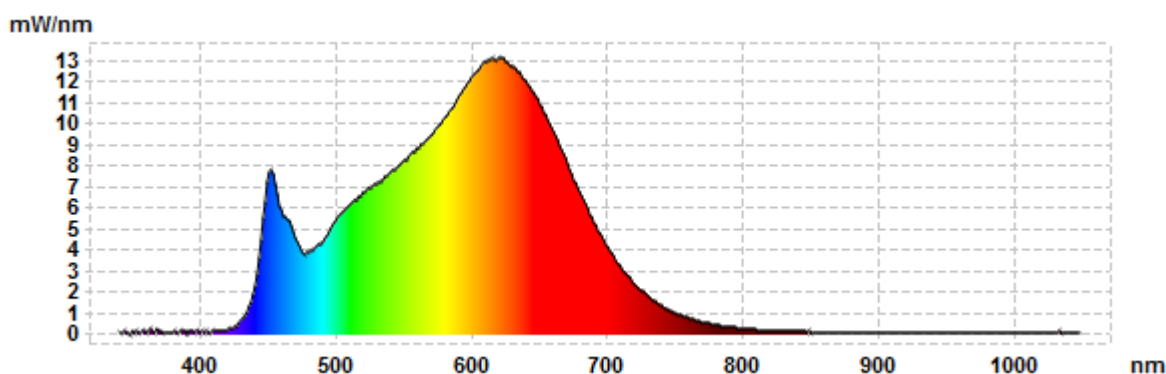

Spectrum Test Report

DEKO-LIGHT
ELEKTRONIK VERTRIEBS GMBH

Client name:	Deko-Light Elektronik Vertriebs GmbH	Report time:	2018-02-23
Item No:	733045	Model name:	Cata 1000

Results

Spectrum

CIE 1931 2° observer		CIE 1964 10° observer		Color Parameters	
x	0.4312	x	0.4361	CCT [k]	3035
y	0.3965	y	0.3960	Chromaticity Error	0.002
u'	0.2502	u'	0.2535	Color Peak	622.99
v'	0.5175	v'	0.5180	Color Peak Value	13.17
				Color Dominant	583.5
				Radiometric	2.2869
Rendering Indices		Ra	94.4		
R1	96.2	R8	84.3		
R2	99.3	R9	67.5	Electrical Parameters	
R3	97.3	R10	98.6	Luminous [lm]	645.60
R4	94.6	R11	96.3	Luminous Efficacy [lm/W]	50.8349
R5	96.1	R12	82.7	Power [W]	12,7
R6	95.9	R13	97.8	Current [A]	0
R7	91.2	R14	99.5	Voltage [V]	230