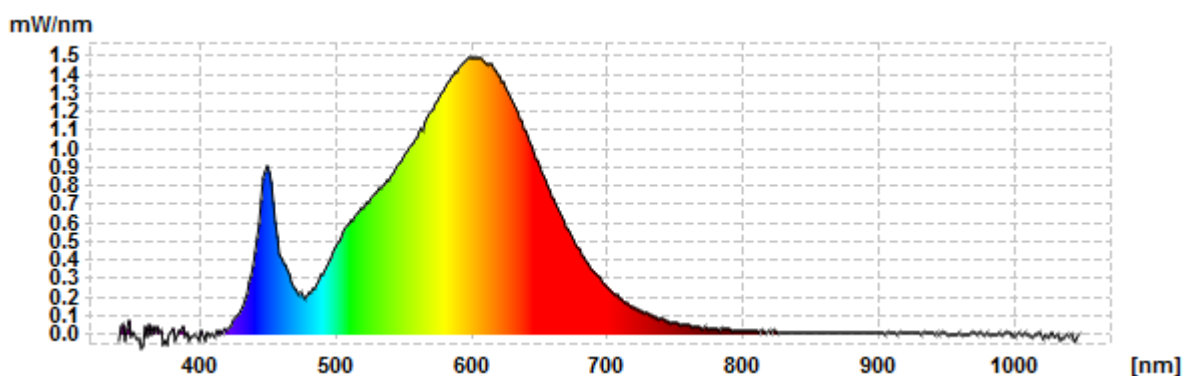

Spectrum Test Report

DEKO-LIGHT
ELEKTRONIK VERTRIEBS GMBH

Client name:	Deko Light Elektronik Vertriebs GmbH	Report time:	2017-07-11
Item No:	763008	Model name:	Wall Line I WW

Results

Spectrum

CIE 1931 2° observer		CIE 1964 10° observer		Color Parameters	
x	0.4409	x	0.4477	CCT [k]	2954
y	0.4066	y	0.4010	Chromaticity Error	0.003
u'	0.2521	u'	0.2589	Color Peak	607.24
v'	0.5230	v'	0.5218	Color Peak Value	1.50
				Color Dominant	582.9
				Radiometric	0.2211
Rendering Indices		Ra	81.5		
R1	79.5	R8	59.6		
R2	88.8	R9	7.2	Electrical Parameters	
R3	96.4	R10	74.2	Luminous [lm]	73.24
R4	79.8	R11	78.3	Luminous Efficacy [lm/W]	11.6258
R5	79.2	R12	65.8	Power [W]	6,3
R6	85.4	R13	81.4	Current [A]	0
R7	83.7	R14	98.0	Voltage [V]	230