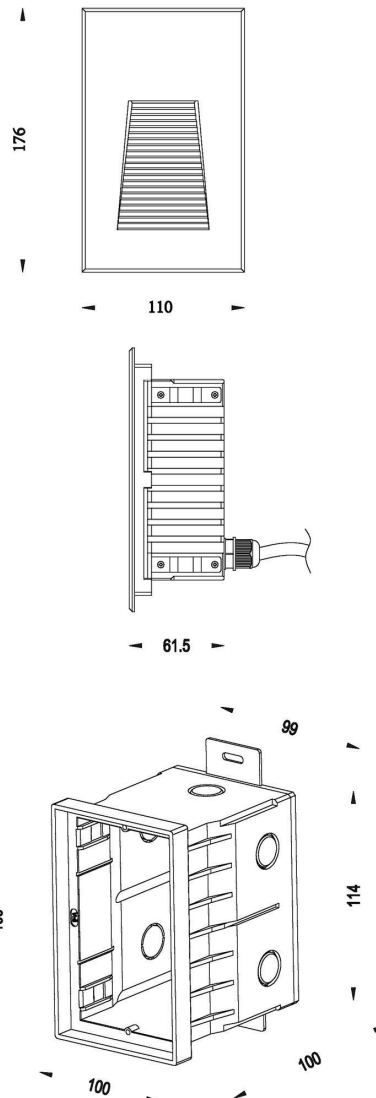

**Abmessungen und Gewicht**

Länge	176 mm
Breite	110 mm
Höhe	61,5 mm
Durchmesser	
Einbautiefe	100 mm
Gewicht	1340 g

**Ausschnittsmaß**

Länge	160 mm
Breite	100 mm
Durchmesser	

**Einbautopf**

Material	Kunststoff
Länge	100 mm
Breite	100 mm
Höhe	160 mm
Durchmesser	

### Dimensions & Weight

Length	176 mm
Width	110 mm
Height	61,5 mm
Diameter	
Mounting Depth	100 mm
Product Weight	1340 g

### Cut-out dimensions

Length	160 mm
Width	100 mm
Diameter	