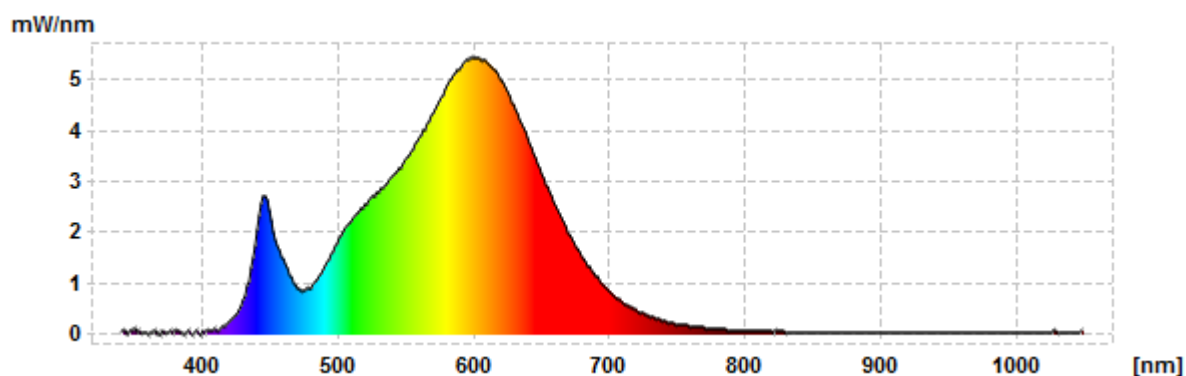

Spectrum Test Report

DEKO-LIGHT
ELEKTRONIK VERTRIEBS GMBH

Client name:	Deko Light Elektronik Vertriebs GmbH	Report time:	2017-09-07
Item No:	763023	Model name:	Wandeinbau

Results

Spectrum

CIE 1931 2° observer		CIE 1964 10° observer		Color Parameters	
x	0.4400	x	0.4468	CCT [k]	2982
y	0.4082	y	0.4027	Chromaticity Error	0.003
u'	0.2508	u'	0.2575	Color Peak	600.72
v'	0.5235	v'	0.5223	Color Peak Value	5.43
				Color Dominant	582.5
				Radiometric	0.8095
Rendering Indices		Ra	81.6		
R1	79.3	R8	58.3		
R2	88.9	R9	3.7	Electrical Parameters	
R3	97.0	R10	75.1	Luminous [lm]	266.97
R4	80.2	R11	79.2	Luminous Efficacy [lm/W]	20.5365
R5	79.5	R12	70.1	Power [W]	13
R6	86.4	R13	81.3	Current [A]	0
R7	83.3	R14	98.5	Voltage [V]	230