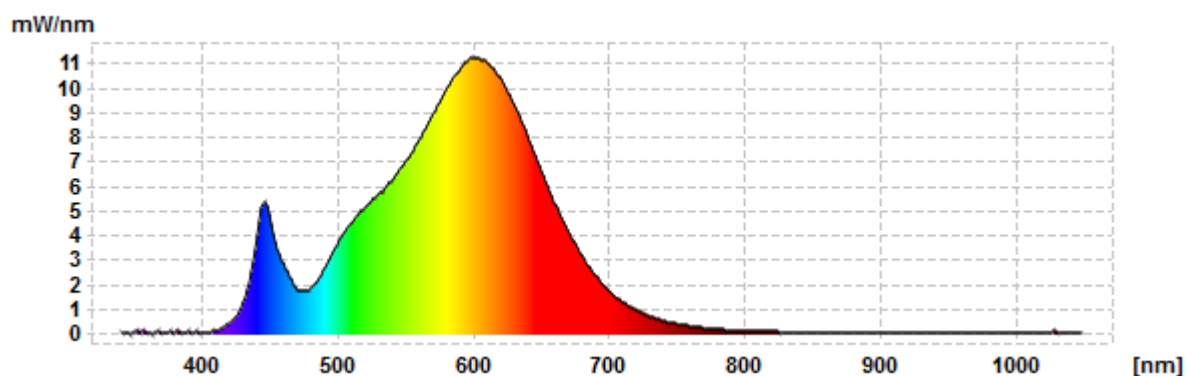

Spectrum Test Report

DEKO-LIGHT
ELEKTRONIK VERTRIEBS GMBH

Client name:	Deko Light Elektronik Vertriebs GmbH	Report time:	2017-09-07
Item No:	763024	Model name:	Wandeinbau

Results

Spectrum

CIE 1931 2° observer		CIE 1964 10° observer		Color Parameters	
x	0.4431	x	0.4500	CCT [k]	2944
y	0.4098	y	0.4043	Chromaticity Error	0.003
u'	0.2521	u'	0.2589	Color Peak	600.26
v'	0.5245	v'	0.5234	Color Peak Value	11.24
				Color Dominant	582.6
				Radiometric	1.6596
Rendering Indices		Ra	81.6		
R1	79.2	R8	58.2		
R2	88.9	R9	4.0	Electrical Parameters	
R3	97.1	R10	75.1	Luminous [lm]	547.67
R4	80.1	R11	79.0	Luminous Efficacy [lm/W]	41.8070
R5	79.3	R12	69.9	Power [W]	13,1
R6	86.4	R13	81.2	Current [A]	0
R7	83.3	R14	98.6	Voltage [V]	230