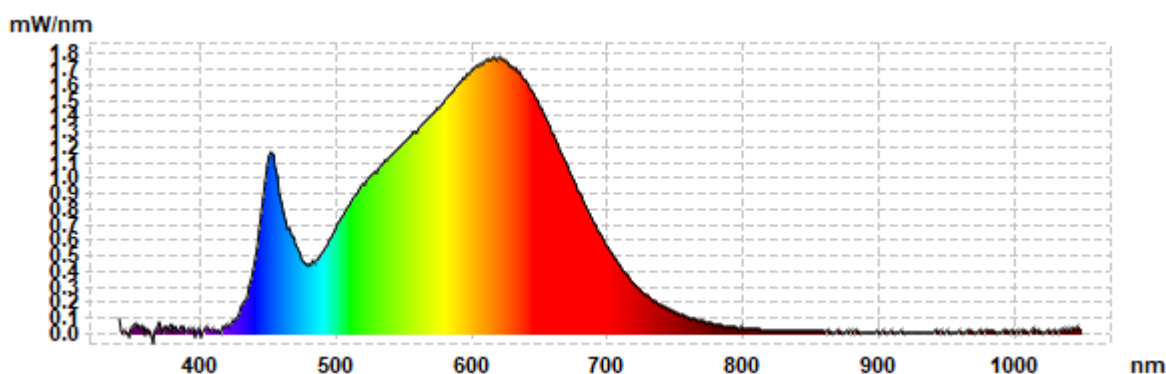

Spectrum Test Report

DEKO-LIGHT
ELEKTRONIK VERTRIEBS GMBH

| | | | |
|---------------------|--------------------------------------|---------------------|--------------------------------------|
| Client name: | Deko Light Elektronik Vertriebs GmbH | Report time: | 2019-11-29 |
| Item No: | 763026_930461 | Model name: | Lightbase III Outdoor/Abdeckung weiß |

Results

Spectrum

| CIE 1931 2° observer | | CIE 1964 10° observer | | Color Parameters | |
|----------------------|--------|-----------------------|--------|--------------------------|---------|
| x | 0,4258 | x | 0,4312 | CCT [k] | 3130 |
| y | 0,3961 | y | 0,3936 | Chromaticity Error | 0,003 |
| u' | 0,2468 | u' | 0,2514 | Color Peak | 620,68 |
| v' | 0,5165 | v' | 0,5163 | Color Peak Value | 1,78 |
| | | | | Color Dominant | 582,9 |
| | | | | Radiometric | 0,3207 |
| Rendering Indices | | Ra | 91,5 | | |
| R1 | 91,6 | R8 | 81,1 | | |
| R2 | 95,5 | R9 | 57,2 | Electrical Parameters | |
| R3 | 97,0 | R10 | 88,0 | Luminous [lm] | 92,29 |
| R4 | 90,7 | R11 | 90,4 | Luminous Efficacy [lm/W] | 21,9730 |
| R5 | 90,9 | R12 | 76,6 | Power [W] | 4,2 |
| R6 | 93,3 | R13 | 92,7 | Current [A] | 0 |
| R7 | 91,6 | R14 | 97,9 | Voltage [V] | 230 |