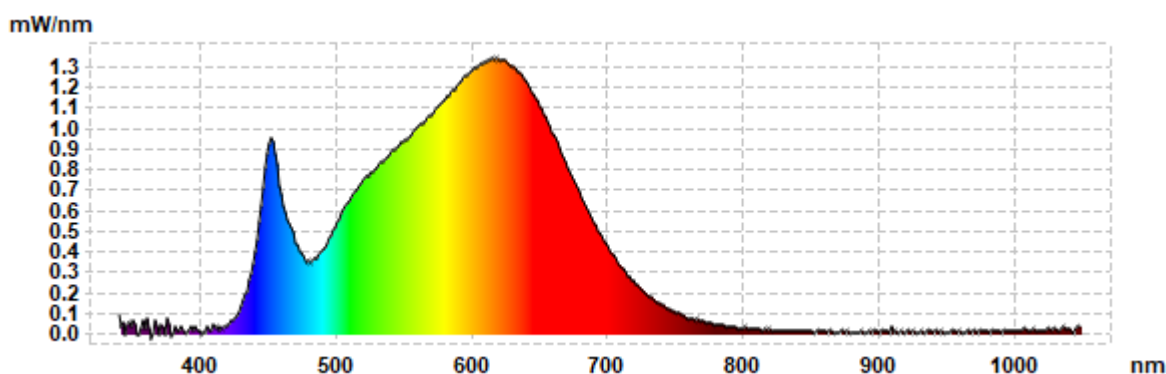

### Spectrum

| CIE 1931 2° observer |        | CIE 1964 10° observer |        | Color Parameters         |         |
|----------------------|--------|-----------------------|--------|--------------------------|---------|
| x                    | 0,4209 | x                     | 0,4260 | CCT [k]                  | 3188    |
| y                    | 0,3919 | y                     | 0,3896 | Chromaticity Error       | 0,004   |
| u'                   | 0,2454 | u'                    | 0,2497 | Color Peak               | 616,98  |
| v'                   | 0,5141 | v'                    | 0,5139 | Color Peak Value         | 1,34    |
|                      |        |                       |        | Color Dominant           | 583,1   |
|                      |        |                       |        | Radiometric              | 0,2466  |
| Rendering Indices    |        | Ra                    | 92,0   |                          |         |
| R1                   | 92,4   | R8                    | 82,3   |                          |         |
| R2                   | 95,9   | R9                    | 60,0   | Electrical Parameters    |         |
| R3                   | 96,9   | R10                   | 89,0   | Luminous [lm]            | 70,34   |
| R4                   | 91,3   | R11                   | 91,1   | Luminous Efficacy [lm/W] | 16,7487 |
| R5                   | 91,8   | R12                   | 77,5   | Power [W]                | 4,2     |
| R6                   | 93,7   | R13                   | 93,5   | Current [A]              | 0       |
| R7                   | 91,8   | R14                   | 97,9   | Voltage [V]              | 230     |