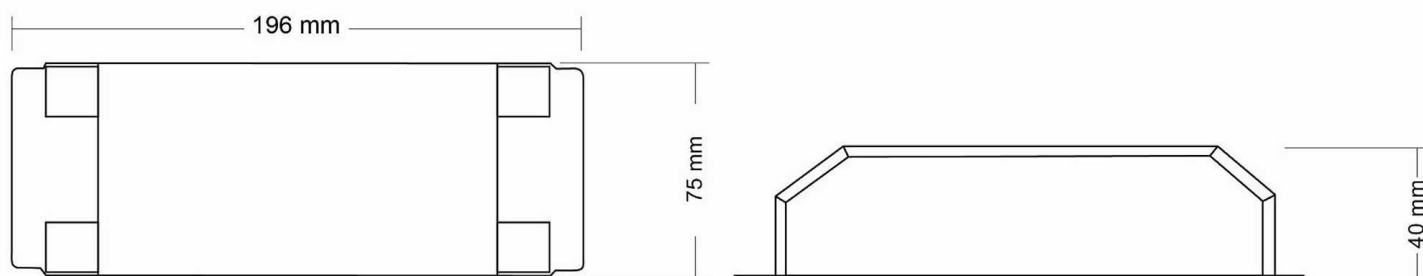

Schwarze Felder sind zutreffend / graue Felder sind nicht zutreffend

Artikel Nr.: 843275

Netzgerät, BASIC, DIM, CV, HV DMX 24V/135W

**Abmessungen und Gewicht****Grenzwerte**

Länge	196,00 mm	Betriebstemperatur	-30°C - +40°C
Breite	75,00 mm	Gehäusetemperatur	0,00
Höhe	40,00 mm		
Durchmesser	0,00 mm		
Gewicht	644 g		

Black fields are applicable / gray fields are not applicable

Article No.: 843275

Power supply unit, BASIC, DIM, CV, HV DMX 24V/135W

**Dimensions & Weight****Absolute maximum ratings**

Length	196,00 mm	Operating temperature	-30°C - +40°C
Width	75,00 mm	Case temperature	0,00
Height	40,00 mm		
Diameter	0,00 mm		
Product weight	644 g		