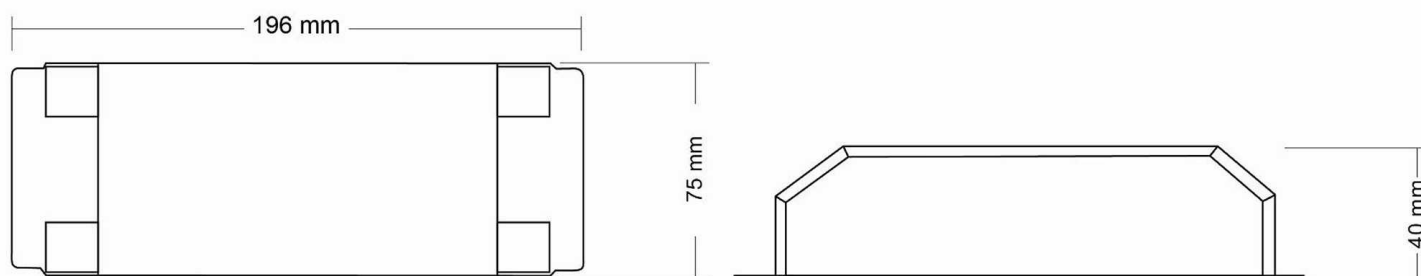

Schwarze Felder sind zutreffend / graue Felder sind nicht zutreffend

Artikel Nr.: 843275

Netzgerät, BASIC, DIM, CV, HV DMX 24V/135W

**Abmessungen und Gewicht****Grenzwerte**

Länge	196,00 mm	Betriebstemperatur	-30°C - +40°C
Breite	75,00 mm	Gehäusetemperatur	0,00
Höhe	40,00 mm		
Durchmesser	0,00 mm		
Gewicht	644 g		

Black fields are applicable / gray fields are not applicable

Article No.: 843275

Power supply unit, BASIC, DIM, CV, HV DMX 24V/135W

**Dimensions & Weight****Absolute maximum ratings**

Length	196,00 mm	Operating temperature	-30°C - +40°C
Width	75,00 mm	Case temperature	0,00
Height	40,00 mm		
Diameter	0,00 mm		
Product weight	644 g		