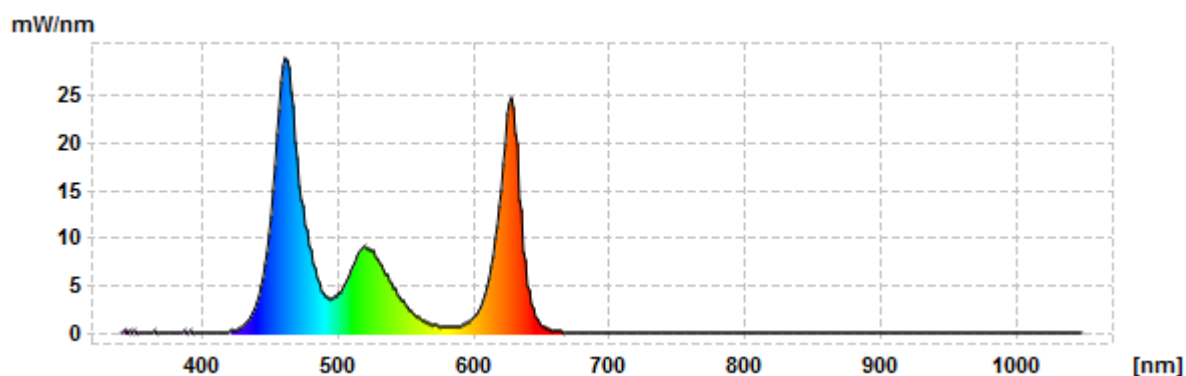

# Spectrum Test Report

**DEKO-LIGHT**  
ELEKTRONIK VERTRIEBS GMBH

<b>Client name:</b>	Deko-Light Elektronik Vertriebs GmbH	<b>Report time:</b>	2016-10-24
<b>Item No:</b>	848015	<b>Model name:</b>	Modular Panel II 6x6 RGB

## Results

### Spectrum

CIE 1931 2° observer		CIE 1964 10° observer		Color Parameters	
x	0.2760	x	0.2707	CCT [k]	-
y	0.2310	y	0.2517	Chromaticity Error	0.076
u'	0.2115	u'	0.1976	Color Peak	461.97
v'	0.3983	v'	0.4135	Color Peak Value	28.98
				Color Dominant	450.1
				Radiometric	1.5930
Rendering Indices		Ra	29.3		
R1	4.2	R8	10.0		
R2	22.5	R9	-164.5	Electrical Parameters	
R3	52.5	R10	-70.1	Luminous [lm]	337.97
R4	50.6	R11	36.8	Luminous Efficacy [lm/W]	39.2262
R5	18.7	R12	-36.2	Power [W]	8,616
R6	2.8	R13	0.5	Current [A]	0.359
R7	73.3	R14	79.9	Voltage [V]	24