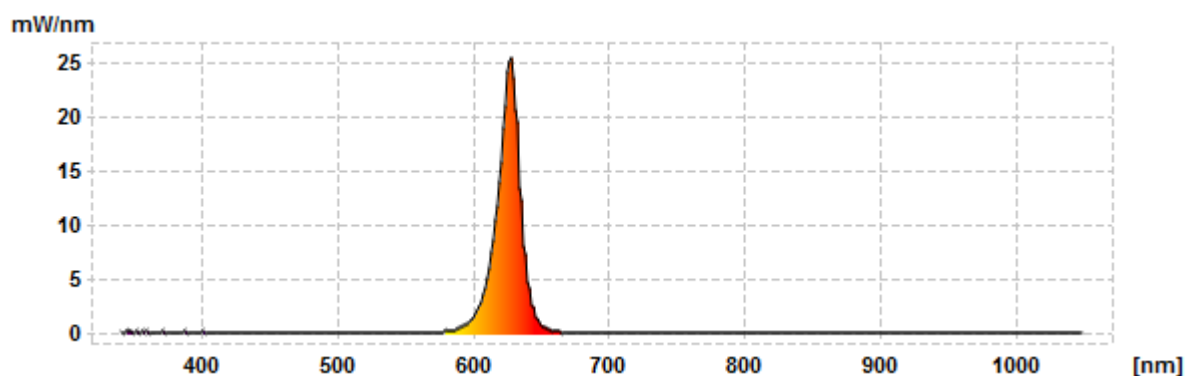

Spectrum Test Report

DEKO-LIGHT
ELEKTRONIK VERTRIEBS GMBH

Client name:	Deko-Light Elektronik Vertriebs GmbH	Report time:	2016-10-24
Item No:	848015	Model name:	Modular Panel II 6x6 red

Results

Spectrum

CIE 1931 2° observer		CIE 1964 10° observer		Color Parameters	
x	0.6906	x	0.6815	CCT [k]	-
y	0.3090	y	0.3184	Chromaticity Error	0.291
u'	0.5186	u'	0.4995	Color Peak	628.06
v'	0.5221	v'	0.5250	Color Peak Value	25.43
				Color Dominant	619.7
				Radiometric	0.4941
Rendering Indices		Ra	-25.3		
R1	-59.4	R8	-19.8		
R2	7.2	R9	-265.5	Electrical Parameters	
R3	2.4	R10	-72.0	Luminous [lm]	108.70
R4	-83.2	R11	-151.8	Luminous Efficacy [lm/W]	32.1224
R5	-37.8	R12	-287.8	Power [W]	3,384
R6	-28.2	R13	-56.5	Current [A]	0.141
R7	16.2	R14	43.9	Voltage [V]	24