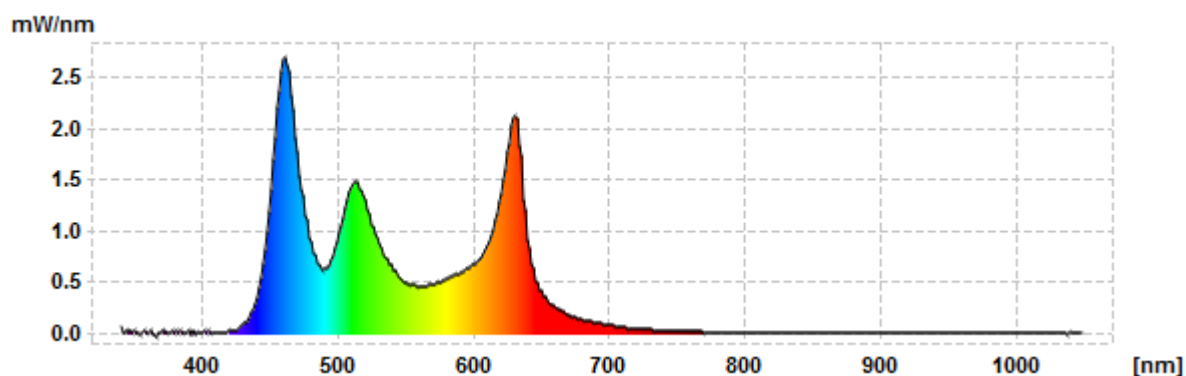

Spectrum Test Report

DEKO-LIGHT
ELEKTRONIK VERTRIEBS GMBH

Client name:	Deko-Light Elektronik Vertriebs GmbH	Report time:	2017-01-31
Item No:	848016_rgbww	Model name:	Modular Panel II 4x4

Results

Spectrum

CIE 1931 2° observer		CIE 1964 10° observer		Color Parameters	
x	0.3081	x	0.3070	CCT [k]	7189
y	0.2962	y	0.3119	Chromaticity Error	0.007
u'	0.2076	u'	0.2004	Color Peak	461.48
v'	0.4489	v'	0.4580	Color Peak Value	2.69
				Color Dominant	465.3
				Radiometric	0.2209
Rendering Indices		Ra	57.7		
R1	43.1	R8	38.4		
R2	63.8	R9	-74.6	Electrical Parameters	
R3	82.2	R10	16.2	Luminous [lm]	56.19
R4	52.8	R11	36.9	Luminous Efficacy [lm/W]	31.2177
R5	51.2	R12	50.3	Power [W]	1,8
R6	54.0	R13	45.5	Current [A]	0.075
R7	76.3	R14	88.0	Voltage [V]	24