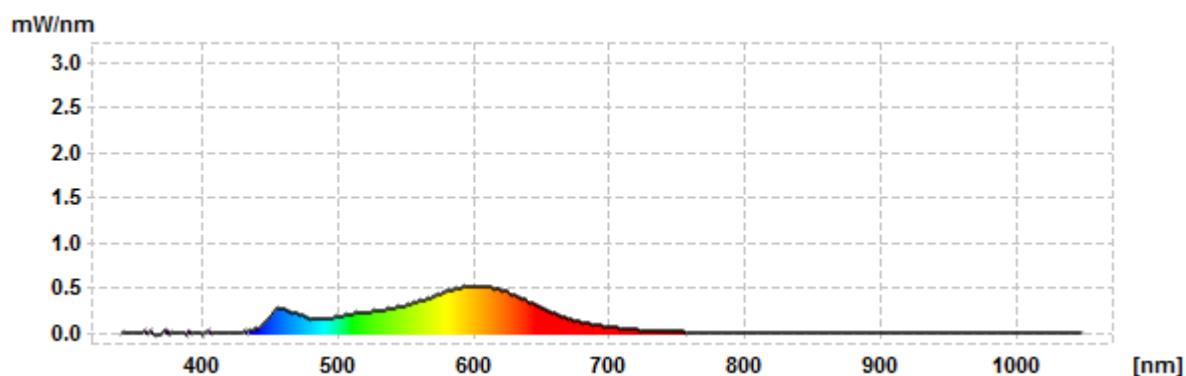

Spectrum Test Report

DEKO-LIGHT
ELEKTRONIK VERTRIEBS GMBH

Client name:	Deko-Light Elektronik Vertriebs GmbH	Report time:	2017-01-31
Item No:	848016_ww	Model name:	Modular Panel II 4x4

Results

Spectrum

CIE 1931 2° observer		CIE 1964 10° observer		Color Parameters	
x	0.4378	x	0.4449	CCT [k]	2990
y	0.4046	y	0.4037	Chromaticity Error	0.002
u'	0.2509	u'	0.2559	Color Peak	598.86
v'	0.5217	v'	0.5224	Color Peak Value	0.52
				Color Dominant	582.8
				Radiometric	0.0746
Rendering Indices		Ra	82.0		
R1	82.2	R8	55.6		
R2	95.3	R9	5.0	Electrical Parameters	
R3	90.2	R10	89.2	Luminous [lm]	24.79
R4	77.5	R11	77.0	Luminous Efficacy [lm/W]	
R5	82.6	R12	73.6	Power [W]	
R6	94.4	R13	85.9	Current [A]	0
R7	78.6	R14	95.2	Voltage [V]	24