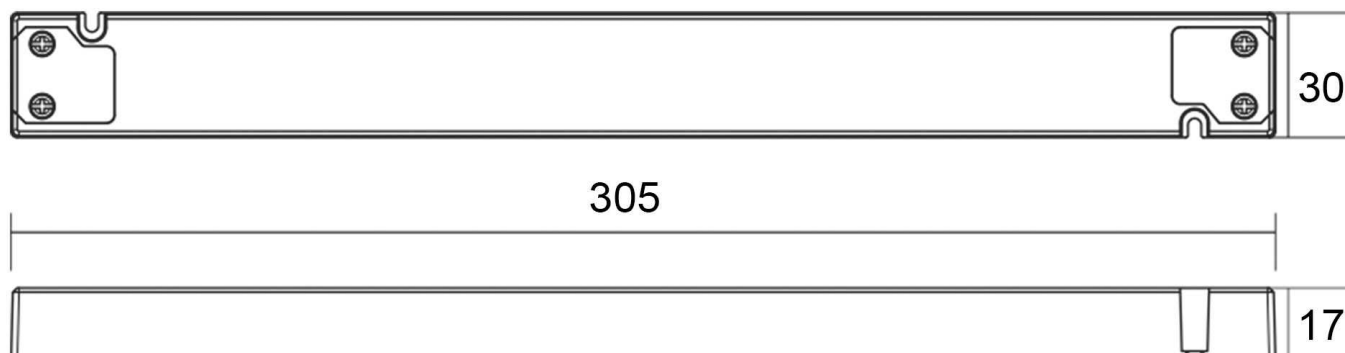

Artikel Nr.: 862094

Netzgerät, LONG-FLAT, CV, LT-60-24

IP20 CE

Elektrische Daten

Betriebsart	spannungskonstant	Eingangsspannung	220-240V AC/50-60Hz
Leistung	60,00 W	Leistungsfaktor	0,95
Ausgangsspannung	24V DC	Anschlußmöglichkeit	Klemme
Ausgangsstrom	0-2500 mA		

Schwarze Felder sind zutreffend / graue Felder sind nicht zutreffend

Artikel Nr.: 862094

Netzgerät, LONG-FLAT, CV, LT-60-24

**Abmessungen und Gewicht****Grenzwerte**

Länge	305,00 mm	Betriebstemperatur	-20°C - +50°C
Breite	30,00 mm	Gehäusetemperatur	90,00
Höhe	17,00 mm		
Durchmesser	0,00 mm		
Gewicht	152 g		

Article No.: 862094

Power supply unit, LONG-FLAT, CV, LT-60-24

IP20 CE

Electrical Characteristics

Operating mode	constant voltage	Input voltage	220-240V AC/50-60Hz
Power	60,00 W	Power factor	0,95
Output voltage	24V DC	Connection possibility	clamp
Output current	0-2500 mA		

Black fields are applicable / gray fields are not applicable

Article No.: 862094

Power supply unit, LONG-FLAT, CV, LT-60-24

**Dimensions & Weight****Absolute maximum ratings**

Length	305,00 mm	Operating temperature	-20°C - +50°C
Width	30,00 mm	Case temperature	90,00
Height	17,00 mm		
Diameter	0,00 mm		
Product weight	152 g		