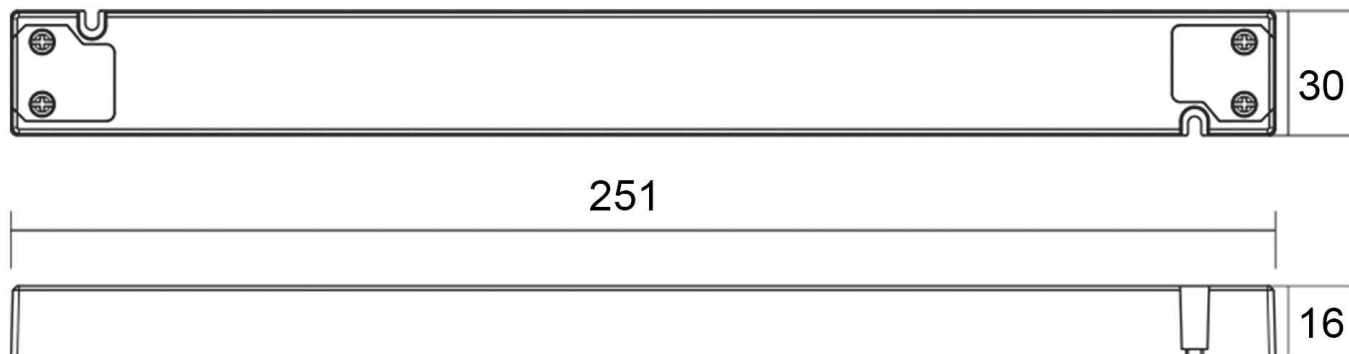

Artikel Nr.: 862123

Netzgerät, LONG-FLAT, CV, LT-45-12

IP20 CE

Elektrische Daten

Betriebsart	spannungskonstant	Eingangsspannung	220-240V AC/50-60Hz
Leistung	45,00 W	Leistungsfaktor	0,95
Ausgangsspannung	12V DC	Anschlußmöglichkeit	Klemme
Ausgangsstrom	0-3750 mA		

Schwarze Felder sind zutreffend / graue Felder sind nicht zutreffend

Artikel Nr.: 862123

Netzgerät, LONG-FLAT, CV, LT-45-12

**Abmessungen und Gewicht****Grenzwerte**

Länge	251,00 mm	Betriebstemperatur	-20°C - +45°C
Breite	30,00 mm	Gehäusetemperatur	90,00
Höhe	16,00 mm		
Durchmesser	0,00 mm		
Gewicht	124 g		

Article No.: 862123

Power supply unit, LONG-FLAT, CV, LT-45-12

IP20 CE

Electrical Characteristics

Operating mode	constant voltage	Input voltage	220-240V AC/50-60Hz
Power	45,00 W	Power factor	0,95
Output voltage	12V DC	Connection possibility	clamp
Output current	0-3750 mA		

Black fields are applicable / gray fields are not applicable

Article No.: 862123

Power supply unit, LONG-FLAT, CV, LT-45-12

**Dimensions & Weight****Absolute maximum ratings**

Length	251,00 mm	Operating temperature	-20°C - +45°C
Width	30,00 mm	Case temperature	90,00
Height	16,00 mm		
Diameter	0,00 mm		
Product weight	124 g		