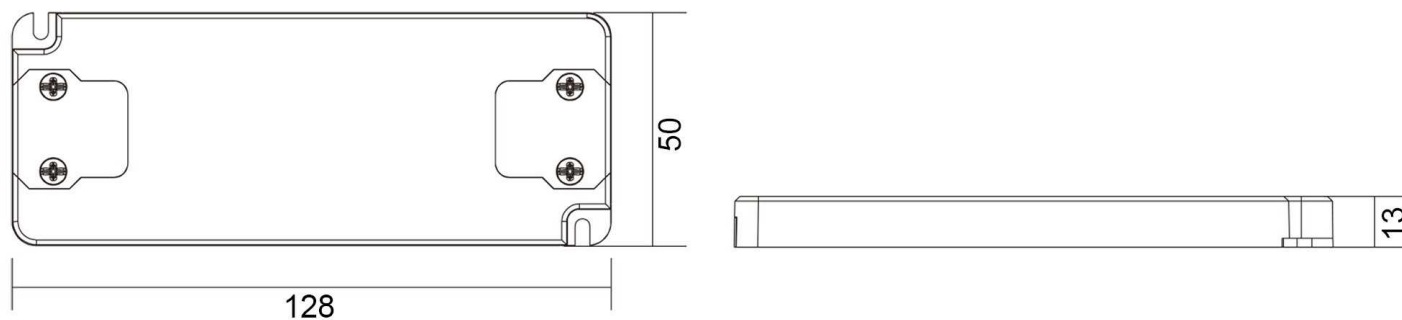

Artikel Nr.: 872632

Netzgerät, FLAT, CV, UT12V/12W

IP20 CE

Elektrische Daten

Betriebsart	spannungskonstant	Eingangsspannung	220-240V AC/50-60Hz
Leistung	12,00 W	Leistungsfaktor	0,50
Ausgangsspannung	12V DC	Anschlußmöglichkeit	offene Kabel
Ausgangsstrom	0-1000 mA		

Schwarze Felder sind zutreffend / graue Felder sind nicht zutreffend

Artikel Nr.: 872632

Netzgerät, FLAT, CV, UT12V/12W

**Abmessungen und Gewicht****Grenzwerte**

Länge	128,00 mm	Betriebstemperatur	-20°C - +50°C
Breite	50,00 mm	Gehäusetemperatur	85,00
Höhe	13,00 mm		
Durchmesser	0,00 mm		
Gewicht	70 g		

Article No.: 872632

Power supply unit, FLAT, CV, UT12V/12W

IP20 CE

Electrical Characteristics

Operating mode	constant voltage	Input voltage	220-240V AC/50-60Hz
Power	12,00 W	Power factor	0,50
Output voltage	12V DC	Connection possibility	wire with open ends
Output current	0-1000 mA		

Black fields are applicable / gray fields are not applicable

Article No.: 872632

Power supply unit, FLAT, CV, UT12V/12W

**Dimensions & Weight****Absolute maximum ratings**

Length	128,00 mm	Operating temperature	-20°C - +50°C
Width	50,00 mm	Case temperature	85,00
Height	13,00 mm		
Diameter	0,00 mm		
Product weight	70 g		