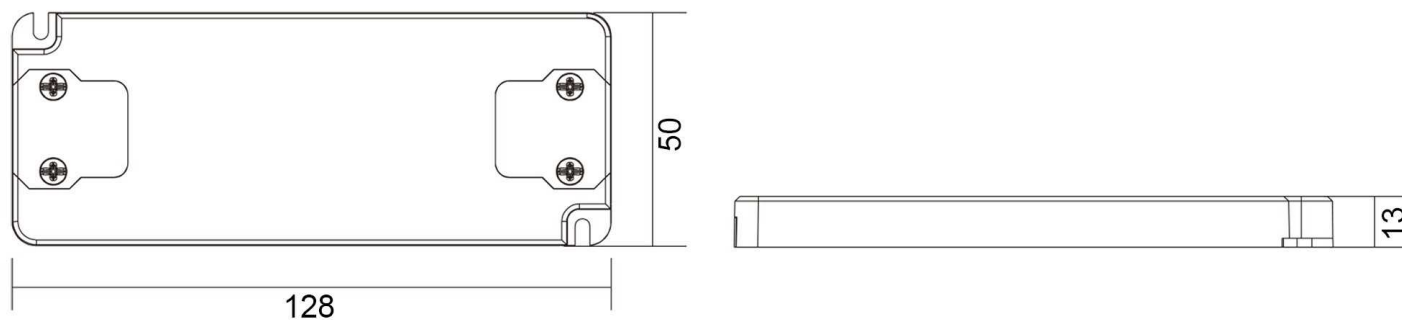

Schwarze Felder sind zutreffend / graue Felder sind nicht zutreffend

Artikel Nr.: 872632

Netzgerät, FLAT, CV, UT12V/12W

**Abmessungen und Gewicht****Grenzwerte**

Länge	128,00 mm	Betriebstemperatur	-20°C - +50°C
Breite	50,00 mm	Gehäusetemperatur	85,00
Höhe	13,00 mm		
Durchmesser	0,00 mm		
Gewicht	70 g		

Article No.: 872632

Power supply unit, FLAT, CV, UT12V/12W

IP20 CE

Electrical Characteristics

Operating mode	constant voltage	Input voltage	220-240V AC/50-60Hz
Power	12,00 W	Power factor	0,50
Output voltage	12V DC	Connection possibility	wire with open ends
Output current	0-1000 mA		

Black fields are applicable / gray fields are not applicable

Article No.: 872632

Power supply unit, FLAT, CV, UT12V/12W

**Dimensions & Weight****Absolute maximum ratings**

Length	128,00 mm	Operating temperature	-20°C - +50°C
Width	50,00 mm	Case temperature	85,00
Height	13,00 mm		
Diameter	0,00 mm		
Product weight	70 g		