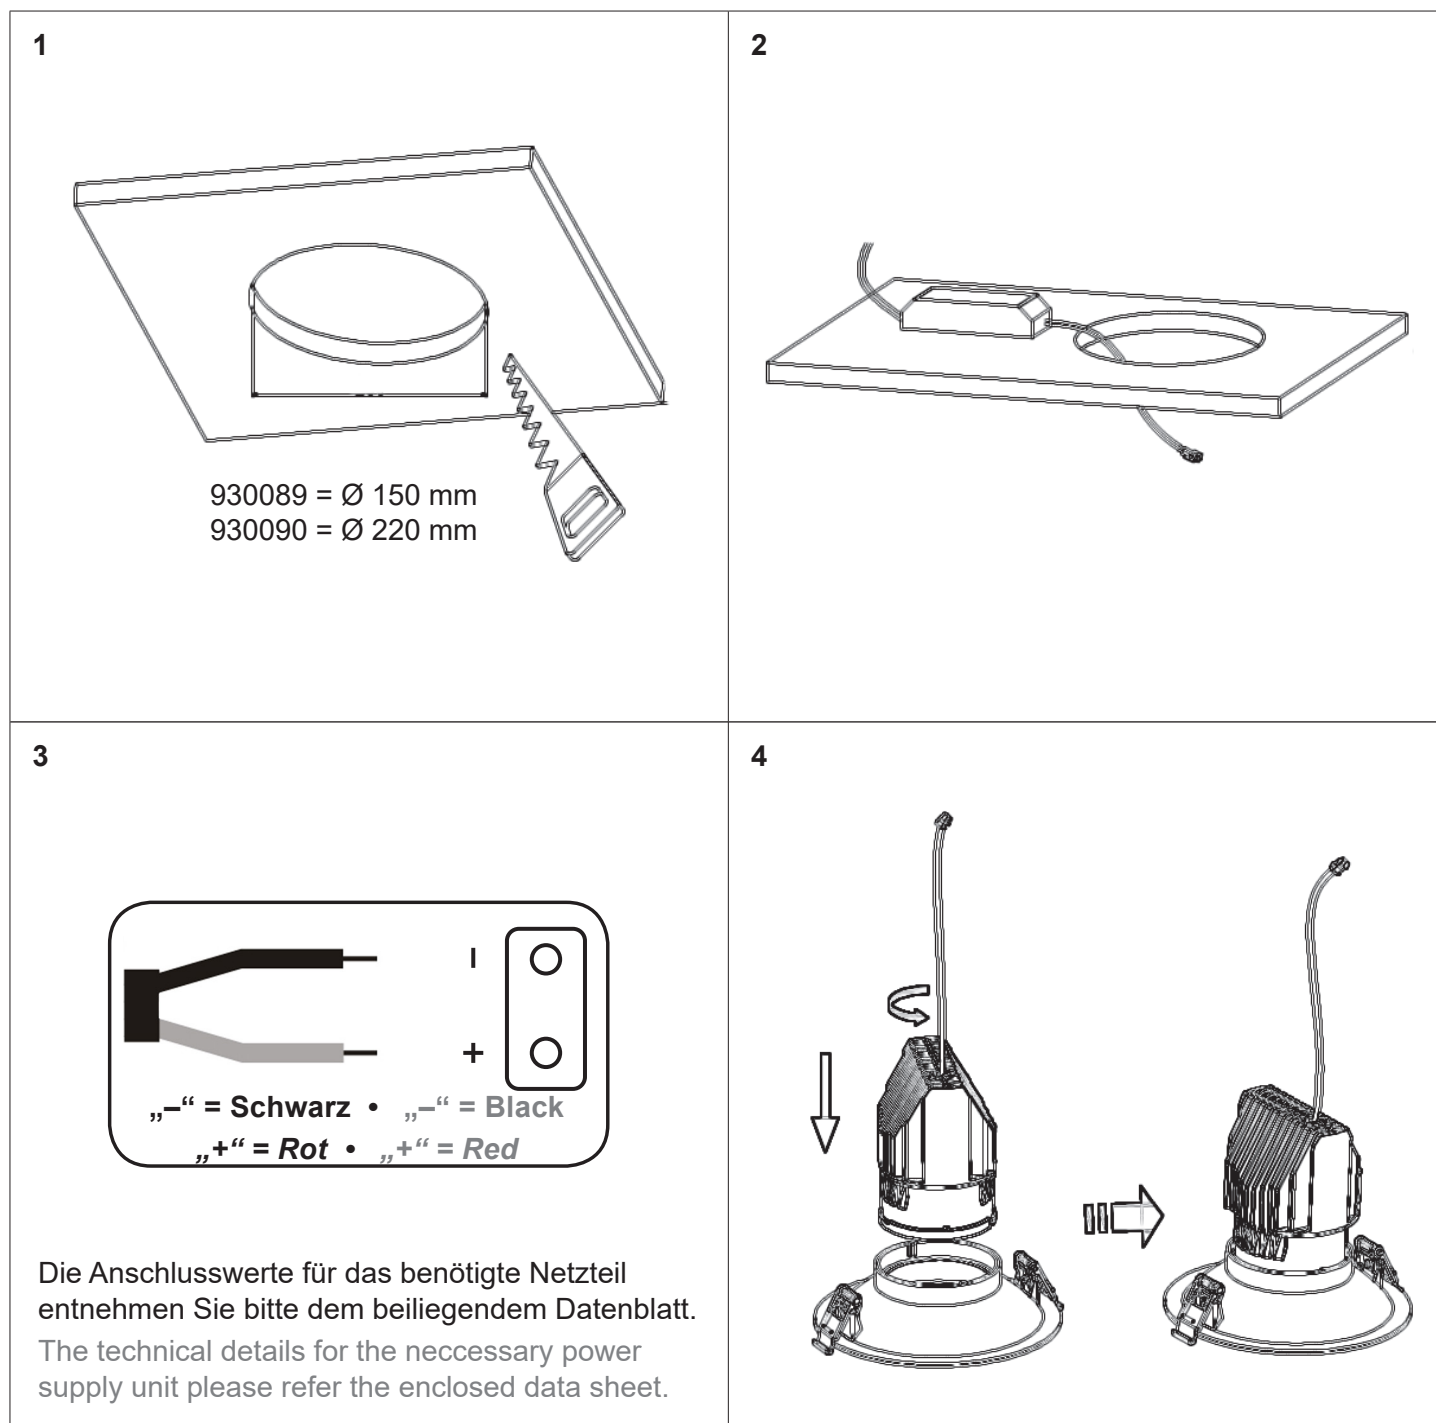

Artikel Nr. / Article No.: 930089 / 930090

Einbauring für Modular System COB / Fixed Ring for Modular System COB

**Achtung! Für diese Arbeiten müssen Sie die Spannungsversorgung trennen.**  
**Attention! For this work you must turn off the power supply.**