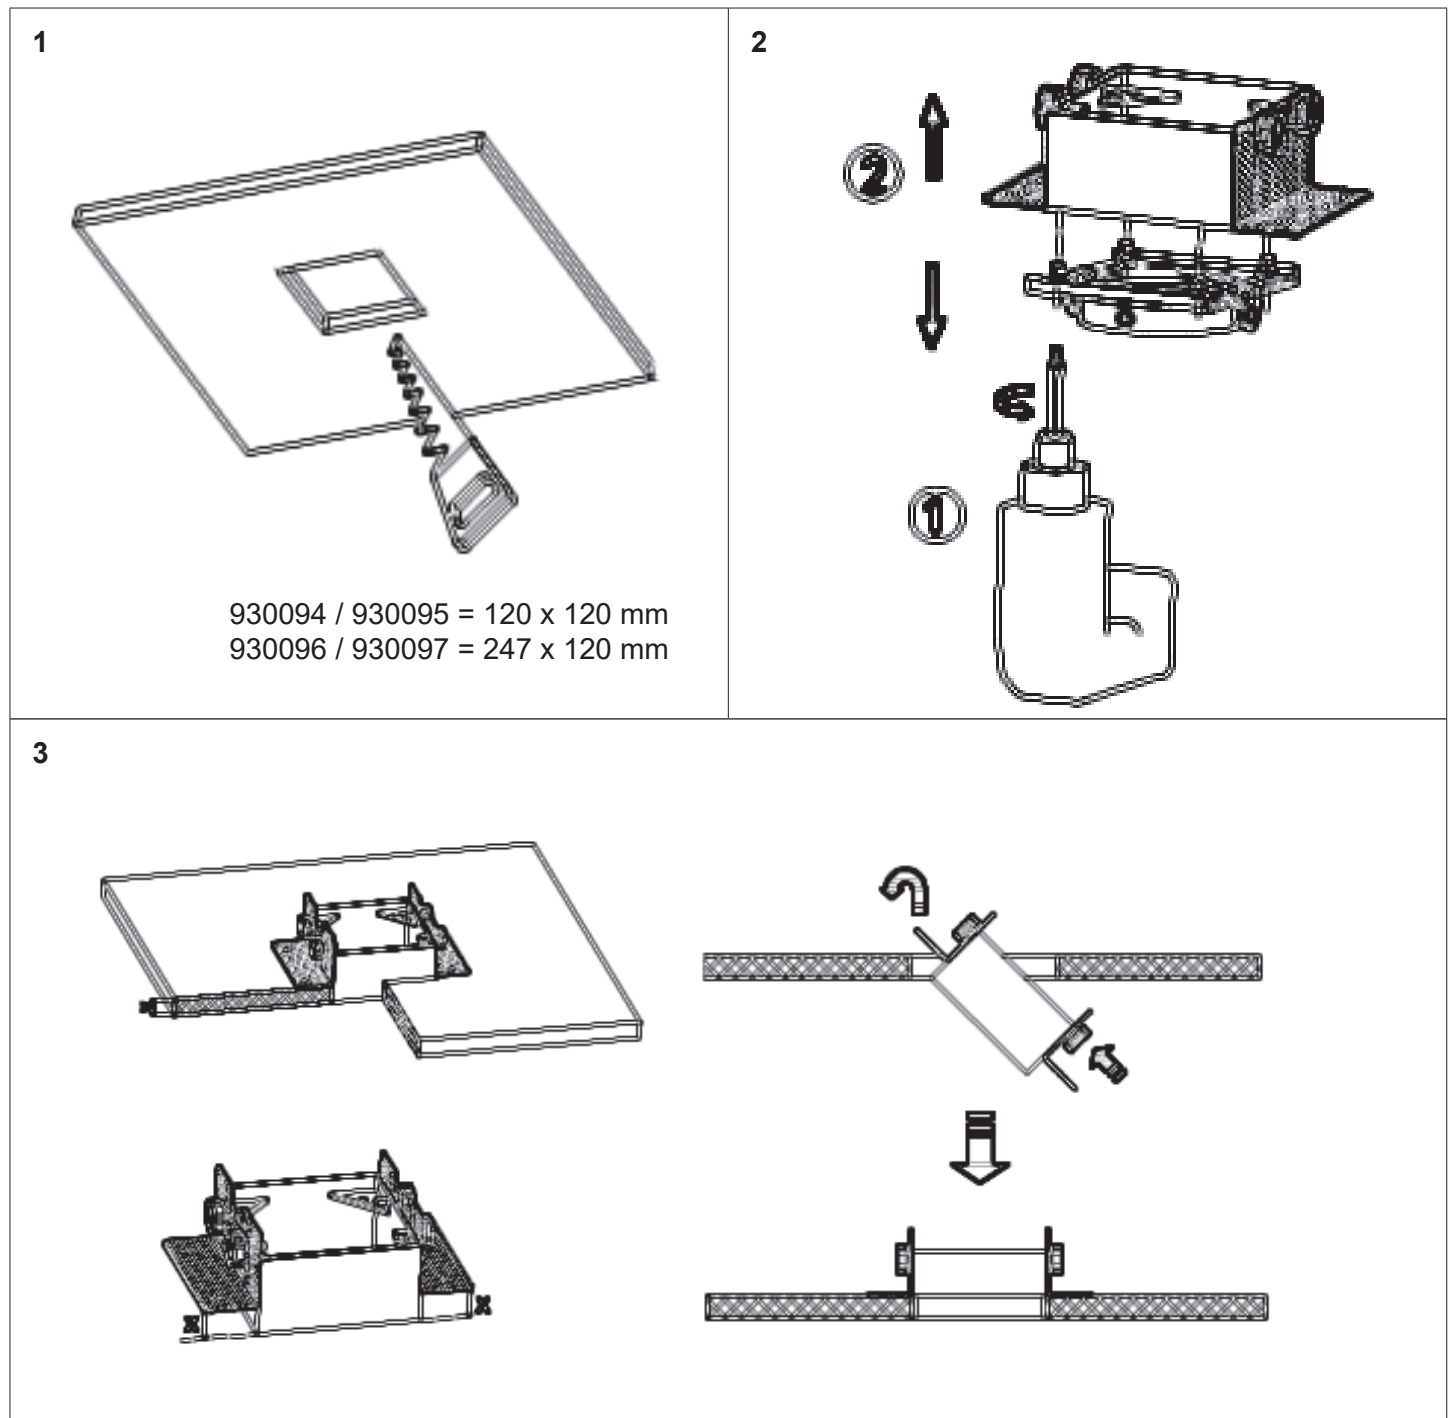

Artikel Nr. / Article No.: 930094 / 930095 / 930096 / 930097

Kardaneinsatz ohne Rahmen für Modular System COB / Trimless Gimbal for Modular System COB

**Achtung! Für diese Arbeiten müssen Sie die Spannungsversorgung trennen.**  
**Attention! For this work you must turn off the power supply.**

Artikel Nr. / Article No.: 930094 / 930095 / 930096 / 930097

Kardaneinsatz ohne Rahmen für Modular System COB / Trimless Gimbal for Modular System COB