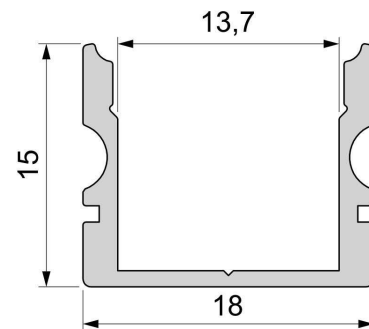

<b>Länge</b>	3000,00
<b>Breite</b>	18,00
<b>Höhe</b>	15,00
<b>Durchmesser</b>	0,00
<b>Gewicht</b>	580 g

**Montage**

**Befestigungsmöglichkeiten**

- Halteklammern (optional erhältlich)
- Montagekleber
- Wärmebeständiges doppelseitiges Klebeband
- Schaumstoffklebeband für unebene Oberflächen
- Senkkopfschrauben
- Zentrier-Bohrhilfe: das Profil verfügt im Inneren über eine kleine Fuge

**Artikel Nr.: 970150**

U-profile high AU-02-12 suitable for 12 - 13,3 mm LED Stripes

**Characteristics**

<b>Material</b>	aluminum
<b>Color</b>	matt silver
<b>Optic</b>	natural finish

**Dimensions & Weight**

<b>Length</b>	3000,00
<b>Width</b>	18,00
<b>Height</b>	15,00
<b>Diameter</b>	0,00
<b>Product Weight</b>	580 g

**Mounting**

**Mounting Options**

- fixation clamp (partly available)
- mounting glue
- heat resistant double-sided adhesive tape
- foam tape for uneven surfaces
- countersunk screws
- Centering drilling aid: the profile has a small gap inside
- Drilling aid: the profile has a small gap inside