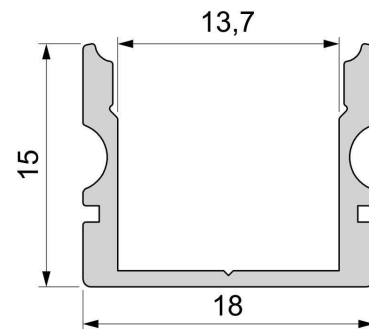

**Artikel Nr.: 970150**

U-Profil hoch AU-02-12 passend für 12 - 13,3 mm LED Stripes

**Charakteristik**

<b>Material</b>	Aluminium
<b>Farbe</b>	Silber-matt
<b>Optik</b>	naturbelassen
	0,00

**Abmessungen und Gewicht**

<b>Länge</b>	3000,00
<b>Breite</b>	18,00
<b>Höhe</b>	15,00
<b>Durchmesser</b>	0,00
<b>Gewicht</b>	580 g

**Montage**

**Befestigungsmöglichkeiten**

- Halteklammern (optional erhältlich)
- Montagekleber
- Wärmebeständiges doppelseitiges Klebeband
- Schaumstoffklebeband für unebene Oberflächen
- Senkkopfschrauben
- Zentrier-Bohrhilfe: das Profil verfügt im Inneren über eine kleine Fuge

**Artikel Nr.: 970150**

U-profile high AU-02-12 suitable for 12 - 13,3 mm LED Stripes

**Characteristics**

<b>Material</b>	aluminum
<b>Color</b>	matt silver
<b>Optic</b>	natural finish

**Dimensions & Weight**

<b>Length</b>	3000,00
<b>Width</b>	18,00
<b>Height</b>	15,00
<b>Diameter</b>	0,00
<b>Product Weight</b>	580 g

**Mounting**

**Mounting Options**

- fixation clamp (partly available)
- mounting glue
- heat resistant double-sided adhesive tape
- foam tape for uneven surfaces
- countersunk screws
- Centering drilling aid: the profile has a small gap inside
- Drilling aid: the profile has a small gap inside