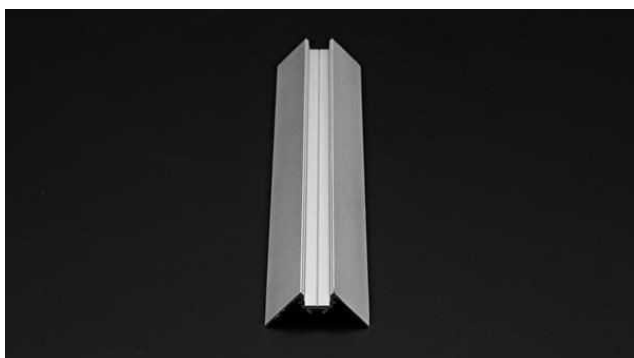

**Artikel Nr.: 970450**

Trockenbau Eck-Profil Ecke außen AV-02-10 passend für 10 - 11,3 mm LED Stripes

**Charakteristik**

<b>Material</b>	Aluminium
<b>Farbe</b>	Silber-matt
<b>Optik</b>	eloxiert
	0,00

**Abmessungen und Gewicht**

<b>Länge</b>	2500,00
<b>Breite</b>	36,00
<b>Höhe</b>	36,00
<b>Durchmesser</b>	0,00
<b>Gewicht</b>	731 g

**Montage**

**Befestigungsmöglichkeiten**

- Montagekleber
- Wärmebeständiges doppelseitiges Klebeband
- Schaumstoffklebeband für unebene Oberflächen
- Senkkopfschrauben
- Zentrier-Bohrhilfe: das Profil verfügt im Inneren über eine kleine Fuge

**Artikel Nr.: 970450**

Drywall corner-profile outer corner AV-02-10 suitable for 10 - 11,3 mm LED Stripes

**Characteristics**

<b>Material</b>	aluminum
<b>Color</b>	matt silver
<b>Optic</b>	anodized

**Dimensions & Weight**

<b>Length</b>	2500,00
<b>Width</b>	36,00
<b>Height</b>	36,00
<b>Diameter</b>	0,00
<b>Product Weight</b>	731 g

**Mounting**

**Mounting Options**

- mounting glue
- heat resistant double-sided adhesive tape
- foam tape for uneven surfaces
- counter sunk screws
- Centering drilling aid: the profile has a small gap inside