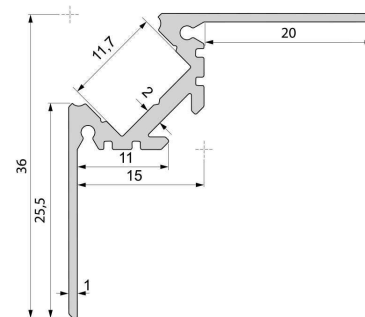

<b>Länge</b>	2500,00
<b>Breite</b>	36,00
<b>Höhe</b>	36,00
<b>Durchmesser</b>	0,00
<b>Gewicht</b>	731 g

**Montage**

**Befestigungsmöglichkeiten**

- Montagekleber
- Wärmebeständiges doppelseitiges Klebeband
- Schaumstoffklebeband für unebene Oberflächen
- Senkkopfschrauben
- Zentrier-Bohrhilfe: das Profil verfügt im Inneren über eine kleine Fuge

**Artikel Nr.: 970450**

Drywall corner-profile outer corner AV-02-10 suitable for 10 - 11,3 mm LED Stripes

**Characteristics**

<b>Material</b>	aluminum
<b>Color</b>	matt silver
<b>Optic</b>	anodized

**Dimensions & Weight**

<b>Length</b>	2500,00
<b>Width</b>	36,00
<b>Height</b>	36,00
<b>Diameter</b>	0,00
<b>Product Weight</b>	731 g

**Mounting**

**Mounting Options**

- mounting glue
- heat resistant double-sided adhesive tape
- foam tape for uneven surfaces
- counter sunk screws
- Centering drilling aid: the profile has a small gap inside