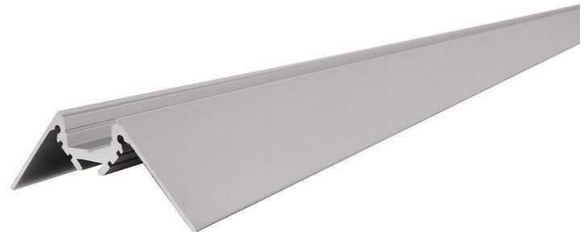

**Artikel Nr.: 970450**

Trockenbau Eck-Profil Ecke außen AV-02-10 passend für 10 - 11,3 mm LED Stripes

**Charakteristik**

<b>Material</b>	Aluminium
<b>Farbe</b>	Silber-matt
<b>Optik</b>	eloxiert
	0,00

**Abmessungen und Gewicht**

<b>Länge</b>	2500,00
<b>Breite</b>	36,00
<b>Höhe</b>	36,00
<b>Durchmesser</b>	0,00
<b>Gewicht</b>	731 g

**Montage**

**Befestigungsmöglichkeiten**

- Montagekleber
- Wärmebeständiges doppelseitiges Klebeband
- Schaumstoffklebeband für unebene Oberflächen
- Senkkopfschrauben
- Zentrier-Bohrhilfe: das Profil verfügt im Inneren über eine kleine Fuge

**Artikel Nr.: 970450**

Drywall corner-profile outer corner AV-02-10 suitable for 10 - 11,3 mm LED Stripes

**Characteristics**

<b>Material</b>	aluminum
<b>Color</b>	matt silver
<b>Optic</b>	anodized

**Dimensions & Weight**