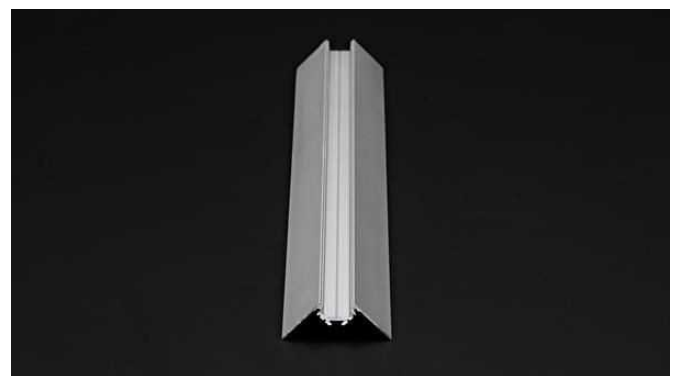

**Artikel Nr.: 970450**

Trockenbau Eck-Profil Ecke außen AV-02-10 passend für 10 - 11,3 mm LED Stripes

**Charakteristik**

<b>Material</b>	Aluminium
<b>Farbe</b>	Silber-matt
<b>Optik</b>	eloxiert
	0,00

**Abmessungen und Gewicht**

<b>Länge</b>	2500,00
<b>Breite</b>	36,00
<b>Höhe</b>	36,00
<b>Durchmesser</b>	0,00
<b>Gewicht</b>	731 g

**Montage**

**Befestigungsmöglichkeiten**

- Montagekleber
- Wärmebeständiges doppelseitiges Klebeband
- Schaumstoffklebeband für unebene Oberflächen
- Senkkopfschrauben
- Zentrier-Bohrhilfe: das Profil verfügt im Inneren über eine kleine Fuge

**Artikel Nr.: 970450**

Drywall corner-profile outer corner AV-02-10 suitable for 10 - 11,3 mm LED Stripes

**Characteristics**

<b>Material</b>	aluminum
<b>Color</b>	matt silver
<b>Optic</b>	anodized

**Dimensions & Weight**

<b>Length</b>	2500,00
<b>Width</b>	36,00
<b>Height</b>	36,00
<b>Diameter</b>	0,00
<b>Product Weight</b>	731 g

**Mounting**

**Mounting Options**

- mounting glue
- heat resistant double-sided adhesive tape
- foam tape for uneven surfaces
- counter sunk screws
- Centering drilling aid: the profile has a small gap inside