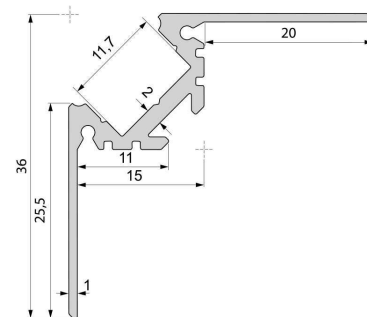

**Artikel Nr.: 970450**

Trockenbau Eck-Profil Ecke außen AV-02-10 passend für 10 - 11,3 mm LED Stripes

**Charakteristik**

<b>Material</b>	Aluminium
<b>Farbe</b>	Silber-matt
<b>Optik</b>	eloxiert
	0,00

**Abmessungen und Gewicht**

<b>Länge</b>	2500,00
<b>Breite</b>	36,00
<b>Höhe</b>	36,00
<b>Durchmesser</b>	0,00
<b>Gewicht</b>	731 g

**Montage**

**Befestigungsmöglichkeiten**

- Montagekleber
- Wärmebeständiges doppelseitiges Klebeband
- Schaumstoffklebeband für unebene Oberflächen
- Senkkopfschrauben
- Zentrier-Bohrhilfe: das Profil verfügt im Inneren über eine kleine Fuge

**Artikel Nr.: 970450**

Drywall corner-profile outer corner AV-02-10 suitable for 10 - 11,3 mm LED Stripes

**Characteristics**

<b>Material</b>	aluminum
<b>Color</b>	matt silver
<b>Optic</b>	anodized

**Dimensions & Weight**

<b>Length</b>	2500,00
<b>Width</b>	36,00
<b>Height</b>	36,00
<b>Diameter</b>	0,00
<b>Product Weight</b>	731 g

**Mounting**

**Mounting Options**

- mounting glue
- heat resistant double-sided adhesive tape
- foam tape for uneven surfaces
- counter sunk screws
- Centering drilling aid: the profile has a small gap inside