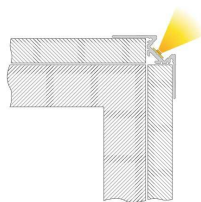

**Artikel Nr.: 970450**

Trockenbau Eck-Profil Ecke außen AV-02-10 passend für 10 - 11,3 mm LED Stripes

**Charakteristik**

<b>Material</b>	Aluminium
<b>Farbe</b>	Silber-matt
<b>Optik</b>	eloxiert
	0,00

**Abmessungen und Gewicht**

<b>Länge</b>	2500,00
<b>Breite</b>	36,00
<b>Höhe</b>	36,00
<b>Durchmesser</b>	0,00
<b>Gewicht</b>	731 g

**Montage**

**Befestigungsmöglichkeiten**

- Montagekleber
- Wärmebeständiges doppelseitiges Klebeband
- Schaumstoffklebeband für unebene Oberflächen
- Senkkopfschrauben
- Zentrier-Bohrhilfe: das Profil verfügt im Inneren über eine kleine Fuge

**Artikel Nr.: 970450**

Drywall corner-profile outer corner AV-02-10 suitable for 10 - 11,3 mm LED Stripes

**Characteristics**

<b>Material</b>	aluminum
<b>Color</b>	matt silver
<b>Optic</b>	anodized

**Dimensions & Weight**

<b>Length</b>	2500,00
<b>Width</b>	36,00
<b>Height</b>	36,00
<b>Diameter</b>	0,00
<b>Product Weight</b>	731 g

**Mounting**

**Mounting Options**

- mounting glue
- heat resistant double-sided adhesive tape
- foam tape for uneven surfaces
- counter sunk screws
- Centering drilling aid: the profile has a small gap inside