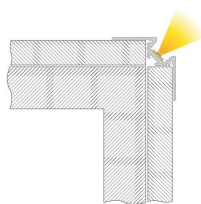

**Artikel Nr.: 970450**

Trockenbau Eck-Profil Ecke außen AV-02-10 passend für 10 - 11,3 mm LED Stripes

**Charakteristik**

<b>Material</b>	Aluminium
<b>Farbe</b>	Silber-matt
<b>Optik</b>	eloxiert
	0,00

**Abmessungen und Gewicht**

<b>Länge</b>	2500,00
<b>Breite</b>	36,00
<b>Höhe</b>	36,00
<b>Durchmesser</b>	0,00
<b>Gewicht</b>	731 g

**Montage**

**Befestigungsmöglichkeiten**

- Montagekleber
- Wärmebeständiges doppelseitiges Klebeband
- Schaumstoffklebeband für unebene Oberflächen
- Senkkopfschrauben
- Zentrier-Bohrhilfe: das Profil verfügt im Inneren über eine kleine Fuge

**Artikel Nr.: 970450**

Drywall corner-profile outer corner AV-02-10 suitable for 10 - 11,3 mm LED Stripes

**Characteristics**

<b>Material</b>	aluminum
<b>Color</b>	matt silver
<b>Optic</b>	anodized

**Dimensions & Weight**

<b>Length</b>	2500,00
<b>Width</b>	36,00
<b>Height</b>	36,00
<b>Diameter</b>	0,00
<b>Product Weight</b>	731 g

**Mounting**

**Mounting Options**

- mounting glue
- heat resistant double-sided adhesive tape
- foam tape for uneven surfaces
- counter sunk screws
- Centering drilling aid: the profile has a small gap inside