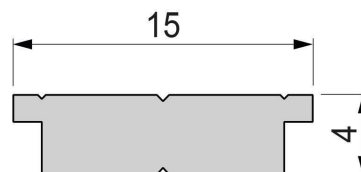

**Artikel Nr.: 970762**

Trägerprofil, LED-Träger T-01-10 passend für EL-03-10 Serie

**Charakteristik**

<b>Material</b>	Aluminium
<b>Farbe</b>	Silber-matt
<b>Optik</b>	0,00

**Abmessungen und Gewicht**

<b>Länge</b>	1250,00
<b>Breite</b>	14,90
<b>Höhe</b>	3,80
<b>Durchmesser</b>	0,00
<b>Gewicht</b>	169 g

**Montage**

**Befestigungsmöglichkeiten**

**Artikel Nr.: 970762**

carrier profile, LED-profile T-01-10 suitable for EL-03-10 Serie

**Characteristics**

<b>Material</b>	aluminum
<b>Color</b>	matt silver
<b>Optic</b>	

**Dimensions & Weight**

<b>Length</b>	1250,00
<b>Width</b>	14,90
<b>Height</b>	3,80
<b>Diameter</b>	0,00
<b>Product Weight</b>	169 g

**Mounting**

**Mounting Options**