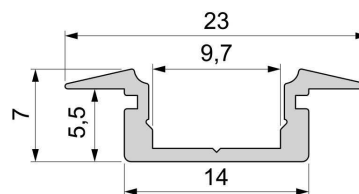

Artikel Nr.: 975000

T-Profil flach ET-01-08 passend für 8 - 9,3 mm LED Stripes

Charakteristik

Material	Aluminium
Farbe	Silber-matt
Optik	eloxiert
	0,00

Abmessungen und Gewicht

Länge	1000,00
Breite	23,00
Höhe	7,00
Durchmesser	0,00
Gewicht	114 g

Montage

Befestigungsmöglichkeiten

- Halteklammern (optional erhältlich)
- Montagekleber
- Wärmebeständiges doppelseitiges Klebeband
- Schaumstoffklebeband für unebene Oberflächen
- Senkkopfschrauben
- Zentrier-Bohrhilfe: das Profil verfügt im Inneren über eine kleine Fuge

Artikel Nr.: 975000

T-profile flat ET-01-08 suitable for 8 - 9,3 mm LED Stripes

Characteristics

Material	aluminum
Color	matt silver
Optic	anodized

Dimensions & Weight

Length	1000,00
Width	23,00
Height	7,00
Diameter	0,00
Product Weight	114 g