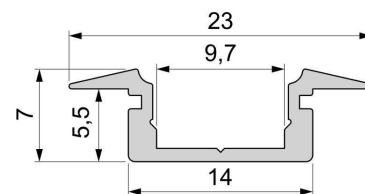

Montage

Befestigungsmöglichkeiten

- Halteklammern (optional erhältlich)
- Montagekleber
- Wärmebeständiges doppelseitiges Klebeband
- Schaumstoffklebeband für unebene Oberflächen
- Senkkopfschrauben
- Zentrier-Bohrhilfe: das Profil verfügt im Inneren über eine kleine Fuge

Artikel Nr.: 975000

T-profile flat ET-01-08 suitable for 8 - 9,3 mm LED Stripes

Characteristics

Material	aluminum
Color	matt silver
Optic	anodized

Dimensions & Weight

Length	1000,00
Width	23,00
Height	7,00
Diameter	0,00
Product Weight	114 g

Mounting

Mounting Options

- fixation clamp (partly available)
- mounting glue
- heat resistant double-sided adhesive tape
- foam tape for uneven surfaces
- countersunk screws
- Centering drilling aid: the profile has a small gap inside
- filling aid: the profile has a small gap inside