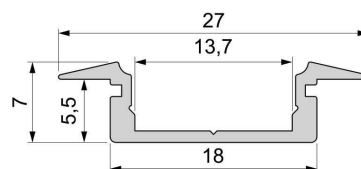

Artikel Nr.: 975040

T-Profil flach ET-01-12 passend für 12 - 13,3 mm LED Stripes

Charakteristik

Material	Aluminium
Farbe	Silber-matt
Optik	eloxiert
	0,00

Abmessungen und Gewicht

Länge	1000,00
Breite	27,00
Höhe	7,00
Durchmesser	0,00
Gewicht	125 g

Montage

Befestigungsmöglichkeiten

- Halteklammern (optional erhältlich)
- Montagekleber
- Wärmebeständiges doppelseitiges Klebeband
- Schaumstoffklebeband für unebene Oberflächen
- Senkkopfschrauben
- Zentrier-Bohrhilfe: das Profil verfügt im Inneren über eine kleine Fuge

Artikel Nr.: 975040

T-profile flat ET-01-12 suitable for 12 - 13,3 mm LED Stripes

Characteristics

Material	aluminum
Color	matt silver
Optic	anodized

Dimensions & Weight

Length	1000,00
Width	27,00
Height	7,00
Diameter	0,00
Product Weight	125 g