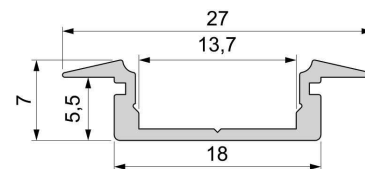

Montage

Befestigungsmöglichkeiten

- Halteklammern (optional erhältlich)
- Montagekleber
- Wärmebeständiges doppelseitiges Klebeband
- Schaumstoffklebeband für unebene Oberflächen
- Senkkopfschrauben
- Zentrier-Bohrhilfe: das Profil verfügt im Inneren über eine kleine Fuge

Artikel Nr.: 975040

T-profile flat ET-01-12 suitable for 12 - 13,3 mm LED Stripes

Characteristics

Material	aluminum
Color	matt silver
Optic	anodized

Dimensions & Weight

Length	1000,00
Width	27,00
Height	7,00
Diameter	0,00
Product Weight	125 g

Mounting

Mounting Options

- fixation clamp (partly available)
- mounting glue
- heat resistant double-sided adhesive tape
- foam tape for uneven surfaces
- countersunk screws
- Centering drilling aid: the profile has a small gap inside
- filling aid: the profile has a small gap inside