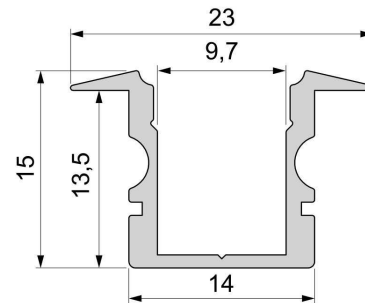

Artikel Nr.: 975100

T-Profil hoch ET-02-08 passend für 8 - 9,3 mm LED Stripes

Charakteristik

Material	Aluminium
Farbe	Silber-matt
Optik	eloxiert
	0,00

Abmessungen und Gewicht

Länge	1000,00
Breite	23,00
Höhe	15,00
Durchmesser	0,00
Gewicht	184 g

Montage

Befestigungsmöglichkeiten

- Halteklammern (optional erhältlich)
- Montagekleber
- Wärmebeständiges doppelseitiges Klebeband
- Schaumstoffklebeband für unebene Oberflächen
- Senkkopfschrauben
- Zentrier-Bohrhilfe: das Profil verfügt im Inneren über eine kleine Fuge

Artikel Nr.: 975100

T-profile high ET-02-08 suitable for 8 - 9,3 mm LED Stripes

Characteristics

Material	aluminum
Color	matt silver
Optic	anodized

Dimensions & Weight

Length	1000,00
Width	23,00
Height	15,00
Diameter	0,00
Product Weight	184 g