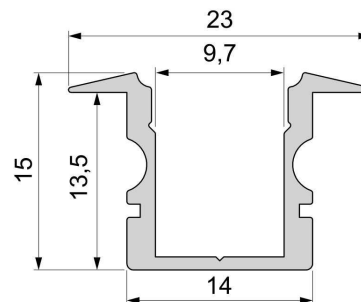

Artikel Nr.: 975100

T-Profil hoch ET-02-08 passend für 8 - 9,3 mm LED Stripes

Charakteristik

Material	Aluminium
Farbe	Silber-matt
Optik	eloxiert
	0,00

Abmessungen und Gewicht

Länge	1000,00
Breite	23,00
Höhe	15,00
Durchmesser	0,00
Gewicht	184 g

Montage

Befestigungsmöglichkeiten

- Halteklammern (optional erhältlich)
- Montagekleber
- Wärmebeständiges doppelseitiges Klebeband
- Schaumstoffklebeband für unebene Oberflächen
- Senkkopfschrauben
- Zentrier-Bohrhilfe: das Profil verfügt im Inneren über eine kleine Fuge

Artikel Nr.: 975100

T-profile high ET-02-08 suitable for 8 - 9,3 mm LED Stripes

Characteristics

Material	aluminum
Color	matt silver
Optic	anodized

Dimensions & Weight

Length	1000,00
Width	23,00
Height	15,00
Diameter	0,00
Product Weight	184 g