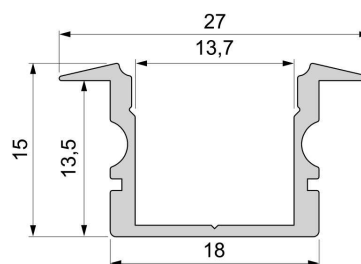

Artikel Nr.: 975140

T-Profil hoch ET-02-12 passend für 12 - 13,3 mm LED Stripes

Charakteristik

Material	Aluminium
Farbe	Silber-matt
Optik	eloxiert

Abmessungen und Gewicht

Länge	1000 mm
Breite	27 mm
Höhe	15 mm
Durchmesser	
Gewicht	195 g

Artikel Nr.: 975140

T-profile high ET-02-12 suitable for 12 - 13,3 mm LED Stripes

Characteristics

Material	aluminum
Color	matt silver
Optic	anodized

Dimensions & Weight

Length	1000 mm
Width	27 mm
Height	15 mm
Diameter	
Product Weight	195 g