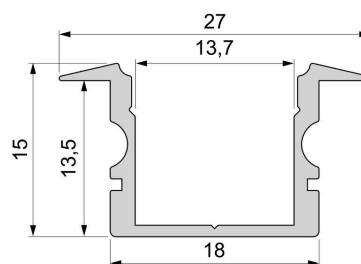

Artikel Nr.: 975140

T-Profil hoch ET-02-12 passend für 12 - 13,3 mm LED Stripes

Charakteristik

Material	Aluminium
Farbe	Silber-matt
Optik	eloxiert

Abmessungen und Gewicht

Länge	1000 mm
Breite	27 mm
Höhe	15 mm
Durchmesser	
Gewicht	195 g

Montage

Befestigungsmöglichkeiten

- Halteklammern (optional erhältlich)
- Montagekleber
- Wärmebeständiges doppelseitiges Klebeband
- Schaumstoffklebeband für unebene Oberflächen
- Senkkopfschrauben
- Zentrier-Bohrhilfe: das Profil verfügt im Inneren über eine kleine Fuge

Artikel Nr.: 975140

T-profile high ET-02-12 suitable for 12 - 13,3 mm LED Stripes

Characteristics

Material	aluminum
Color	matt silver
Optic	anodized

Dimensions & Weight

Length	1000 mm
Width	27 mm
Height	15 mm
Diameter	
Product Weight	195 g