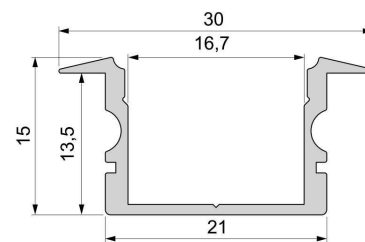

<b>Länge</b>	1000,00
<b>Breite</b>	30,00
<b>Höhe</b>	15,00
<b>Durchmesser</b>	0,00
<b>Gewicht</b>	203 g

**Montage**

**Befestigungsmöglichkeiten**

- Halteklammern (optional erhältlich)
- Montagekleber
- Wärmebeständiges doppelseitiges Klebeband
- Schaumstoffklebeband für unebene Oberflächen
- Senkkopfschrauben
- Zentrier-Bohrhilfe: das Profil verfügt im Inneren über eine kleine Fuge

**Artikel Nr.: 975160**

T-profile high ET-02-15 suitable for 15 - 16,3 mm LED Stripes

**Characteristics**

<b>Material</b>	aluminum
<b>Color</b>	matt silver
<b>Optic</b>	anodized

**Dimensions & Weight**

<b>Length</b>	1000,00
<b>Width</b>	30,00
<b>Height</b>	15,00
<b>Diameter</b>	0,00
<b>Product Weight</b>	203 g