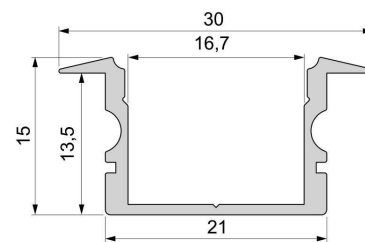

**Artikel Nr.: 975160**

T-Profil hoch ET-02-15 passend für 15 - 16,3 mm LED Stripes

**Charakteristik**

<b>Material</b>	Aluminium
<b>Farbe</b>	Silber-matt
<b>Optik</b>	eloxiert
	0,00

**Abmessungen und Gewicht**

<b>Länge</b>	1000,00
<b>Breite</b>	30,00
<b>Höhe</b>	15,00
<b>Durchmesser</b>	0,00
<b>Gewicht</b>	203 g

**Montage**

**Befestigungsmöglichkeiten**

- Halteklammern (optional erhältlich)
- Montagekleber
- Wärmebeständiges doppelseitiges Klebeband
- Schaumstoffklebeband für unebene Oberflächen
- Senkkopfschrauben
- Zentrier-Bohrhilfe: das Profil verfügt im Inneren über eine kleine Fuge

**Artikel Nr.: 975160**

T-profile high ET-02-15 suitable for 15 - 16,3 mm LED Stripes

**Characteristics**

<b>Material</b>	aluminum
<b>Color</b>	matt silver
<b>Optic</b>	anodized

**Dimensions & Weight**

<b>Length</b>	1000,00
<b>Width</b>	30,00
<b>Height</b>	15,00
<b>Diameter</b>	0,00
<b>Product Weight</b>	203 g