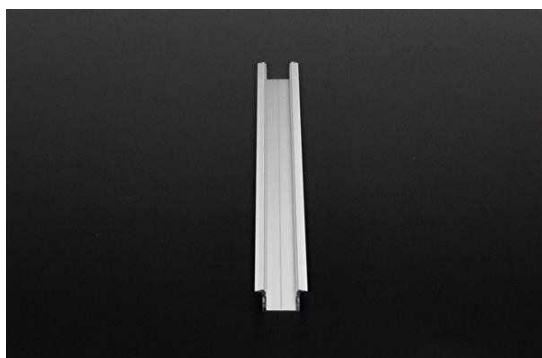

Mounting

Mounting Options

- fixation clamp (partly available)
- mounting glue
- heat resistant double-sided adhesive tape
- foam tape for uneven surfaces
- countersunk screws
- Centering drilling aid: the profile has a small gap inside
- Drilling aid: the profile has a small gap inside