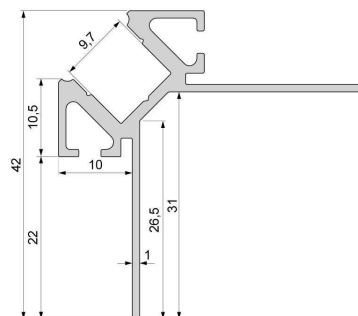

Artikel Nr.: 975350

Fliesen-Profil Ecke außen EV-02-08 passend für 8 - 9,3 mm LED Stripes

Charakteristik

Material	Aluminium
Farbe	Silber-matt
Optik	eloxiert
	0,00

Abmessungen und Gewicht

Länge	1250,00
Breite	42,00
Höhe	42,00
Durchmesser	0,00
Gewicht	508 g

Montage

Befestigungsmöglichkeiten

- für eine optimale Montage empfehlen wir einen flexiblen Fliesenkleber und Flexfugenmörtel zu verwenden
- eine optimale Arbeitsgrundlage sollte staubfrei und mit einem für die Oberfläche passenden Haftgrund vorbehandelt werden. Somit erzielen Sie optimale und dauerhafte Ergebnisse
- zur Montage der Profile empfehlen wir Fliesen oder Feinsteinzeug
- der Auftrag des flexiblen Fliesenklebers sollte durch eine 6 x 6mm oder 8 x 8mm Zahntraufel vorgenommen werden

Artikel Nr.: 975350

tiles-profile outer corner EV-02-08 suitable for 8 - 9,3 mm LED Stripes

Characteristics

Material	aluminum
Color	matt silver
Optic	anodized

Dimensions & Weight

Length	1250,00
Width	42,00
Height	42,00
Diameter	0,00
Product Weight	508 g

Mounting

Mounting Options