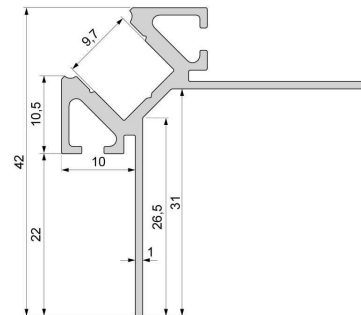

Artikel Nr.: 975350

Fliesen-Profil Ecke außen EV-02-08 passend für 8 - 9,3 mm LED Stripes

Charakteristik

Material	Aluminium
Farbe	Silber-matt
Optik	eloxiert
	0,00

Abmessungen und Gewicht

Länge	1250,00
Breite	42,00
Höhe	42,00
Durchmesser	0,00
Gewicht	508 g

Montage

Befestigungsmöglichkeiten

- für eine optimale Montage empfehlen wir einen flexiblen Fliesenkleber und Flexfugenmörtel zu verwenden
- eine optimale Arbeitsgrundlage sollte staubfrei und mit einem für die Oberfläche passenden Haftgrund vorbehandelt werden. Somit erzielen Sie optimale und dauerhafte Ergebnisse
- zur Montage der Profile empfehlen wir Fliesen oder Feinsteinzeug
- der Auftrag des flexiblen Fliesenklebers sollte durch eine 6 x 6mm oder 8 x 8mm Zahntraufel vorgenommen werden

Artikel Nr.: 975350

tiles-profile outer corner EV-02-08 suitable for 8 - 9,3 mm LED Stripes

Characteristics

Material	aluminum
Color	matt silver
Optic	anodized

Dimensions & Weight

Length	1250,00
Width	42,00
Height	42,00
Diameter	0,00
Product Weight	508 g

Mounting

Mounting Options