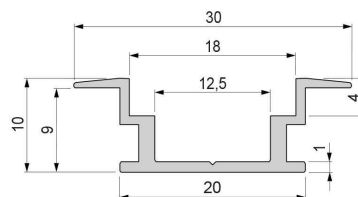

Montage

Befestigungsmöglichkeiten

- Montagekleber, Fliesenkleber, Beton, Mörtel
- Wärmebeständiges doppelseitiges Klebeband
- Schaumstoffklebeband für unebene Oberflächen
- Senkkopfschrauben
- Zentrier-Bohrhilfe: das Profil verfügt im Inneren über eine kleine Fuge

Artikel Nr.: 975722

IP-profile, T-flat ET-05-12 suitable for 12 - 13,3 mm LED Stripes

Characteristics

Material	aluminum
Color	matt silver
Optic	anodized

Dimensions & Weight

Length	1000,00
Width	30,00
Height	10,00
Diameter	0,00
Product Weight	160 g

Mounting

Mounting Options

- mounting glue, tile adhesives, concrete, mortar
- heat resistant double-sided adhesive tape
- foam tape for uneven surfaces
- countersunk screws
- drilling aid (groove)