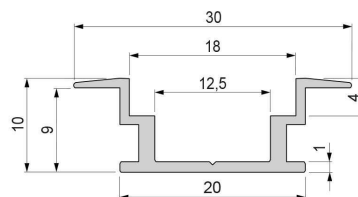

Artikel Nr.: 975722

IP-Profil, T-flach ET-05-12 passend für 12 - 13,3 mm LED Stripes

Charakteristik

Material	Aluminium
Farbe	Silber-matt
Optik	eloxiert
	0,00

Abmessungen und Gewicht

Länge	1000,00
Breite	30,00
Höhe	10,00
Durchmesser	0,00
Gewicht	160 g

Montage

Befestigungsmöglichkeiten

- Montagekleber, Fliesenkleber, Beton, Mörtel
- Wärmebeständiges doppelseitiges Klebeband
- Schaumstoffklebeband für unebene Oberflächen
- Senkkopfschrauben
- Zentrier-Bohrhilfe: das Profil verfügt im Inneren über eine kleine Fuge

Artikel Nr.: 975722

IP-profile, T-flat ET-05-12 suitable for 12 - 13,3 mm LED Stripes

Characteristics

Material	aluminum
Color	matt silver
Optic	anodized

Dimensions & Weight

Length	1000,00
Width	30,00
Height	10,00
Diameter	0,00
Product Weight	160 g