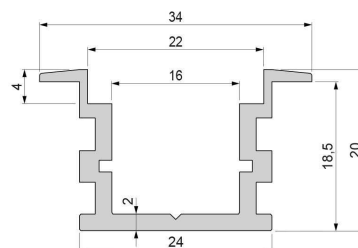

Artikel Nr.: 975740

IP-Profil, T-hoch ET-05-15 passend für 15 - 16,3 mm LED Stripes

Charakteristik

Material	Aluminium
Farbe	Silber-matt
Optik	eloxiert
	0,00

Abmessungen und Gewicht

Länge	1000,00
Breite	34,00
Höhe	20,00
Durchmesser	0,00
Gewicht	377 g

Montage

Befestigungsmöglichkeiten

- Montagekleber, Fliesenkleber, Beton, Mörtel, Putz
- Wärmebeständiges doppelseitiges Klebeband
- Schaumstoffklebeband für unebene Oberflächen

Artikel Nr.: 975740

IP-profile, T-high ET-05-15 suitable for 15 - 16,3 mm LED Stripes

Characteristics

Material	aluminum
Color	matt silver
Optic	anodized

Dimensions & Weight

Length	1000,00
Width	34,00
Height	20,00
Diameter	0,00
Product Weight	377 g

Mounting

Mounting Options

- mounting glue, tile adhesives, concrete, mortar
- heat resistant double-sided adhesive tape
- foam tape for uneven surfaces