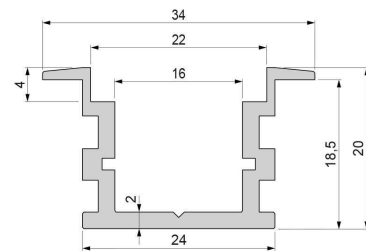

Artikel Nr.: 975740

IP-Profil, T-hoch ET-05-15 passend für 15 - 16,3 mm LED Stripes

Charakteristik

Material	Aluminium
Farbe	Silber-matt
Optik	eloxiert
	0,00

Abmessungen und Gewicht

Länge	1000,00
Breite	34,00
Höhe	20,00
Durchmesser	0,00
Gewicht	377 g

Montage

Befestigungsmöglichkeiten

- Montagekleber, Fliesenkleber, Beton, Mörtel, Putz
- Wärmebeständiges doppelseitiges Klebeband
- Schaumstoffklebeband für unebene Oberflächen

Artikel Nr.: 975740

IP-profile, T-high ET-05-15 suitable for 15 - 16,3 mm LED Stripes

Characteristics

Material	aluminum
Color	matt silver
Optic	anodized

Dimensions & Weight

Length	1000,00
Width	34,00
Height	20,00
Diameter	0,00
Product Weight	377 g

Mounting

Mounting Options

- mounting glue, tile adhesives, concrete, mortar
- heat resistant double-sided adhesive tape
- foam tape for uneven surfaces