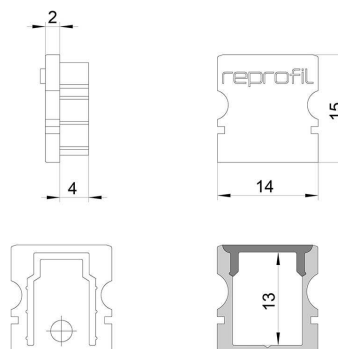

Artikel Nr.: 978040

Endkappe P-AU-02-08 Set 2 Stk passend für

Charakteristik

Material	Kunststoff
Farbe	Weiß
Optik	

Abmessungen und Gewicht

Länge	14 mm
Breite	6 mm
Höhe	15 mm
Durchmesser	
Gewicht	2 g

Montage

Befestigungsmöglichkeiten

Artikel Nr.: 978040

End Cap P-AU-02-08 Set 2 pcs suitable for

Characteristics

Material	plastic
Color	white
Optic	

Dimensions & Weight

Length	14 mm
Width	6 mm
Height	15 mm
Diameter	
Product Weight	2 g

Mounting

Mounting Options