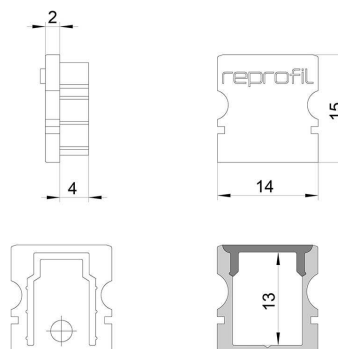

Artikel Nr.: 978042

Endkappe P-AU-02-08 Set 2 Stk passend für

Charakteristik

Material	Kunststoff
Farbe	Schwarz
Optik	

Abmessungen und Gewicht

Länge	14 mm
Breite	6 mm
Höhe	15 mm
Durchmesser	
Gewicht	2 g

Montage

Befestigungsmöglichkeiten

Artikel Nr.: 978042

End Cap P-AU-02-08 Set 2 pcs suitable for

Characteristics

Material	plastic
Color	black
Optic	

Dimensions & Weight

Length	14 mm
Width	6 mm
Height	15 mm
Diameter	
Product Weight	2 g

Mounting

Mounting Options