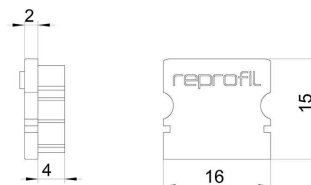

Artikel Nr.: 978051

Endkappe P-AU-02-10 Set 2 Stk passend für

Charakteristik

Material	Kunststoff
Farbe	Grau
Optik	

Abmessungen und Gewicht

Länge	16 mm
Breite	6 mm
Höhe	15 mm
Durchmesser	
Gewicht	2 g

Montage

Befestigungsmöglichkeiten

Artikel Nr.: 978051

End Cap P-AU-02-10 Set 2 pcs suitable for

Characteristics

Material	plastic
Color	gray
Optic	

Dimensions & Weight

Length	16 mm
Width	6 mm
Height	15 mm
Diameter	
Product Weight	2 g